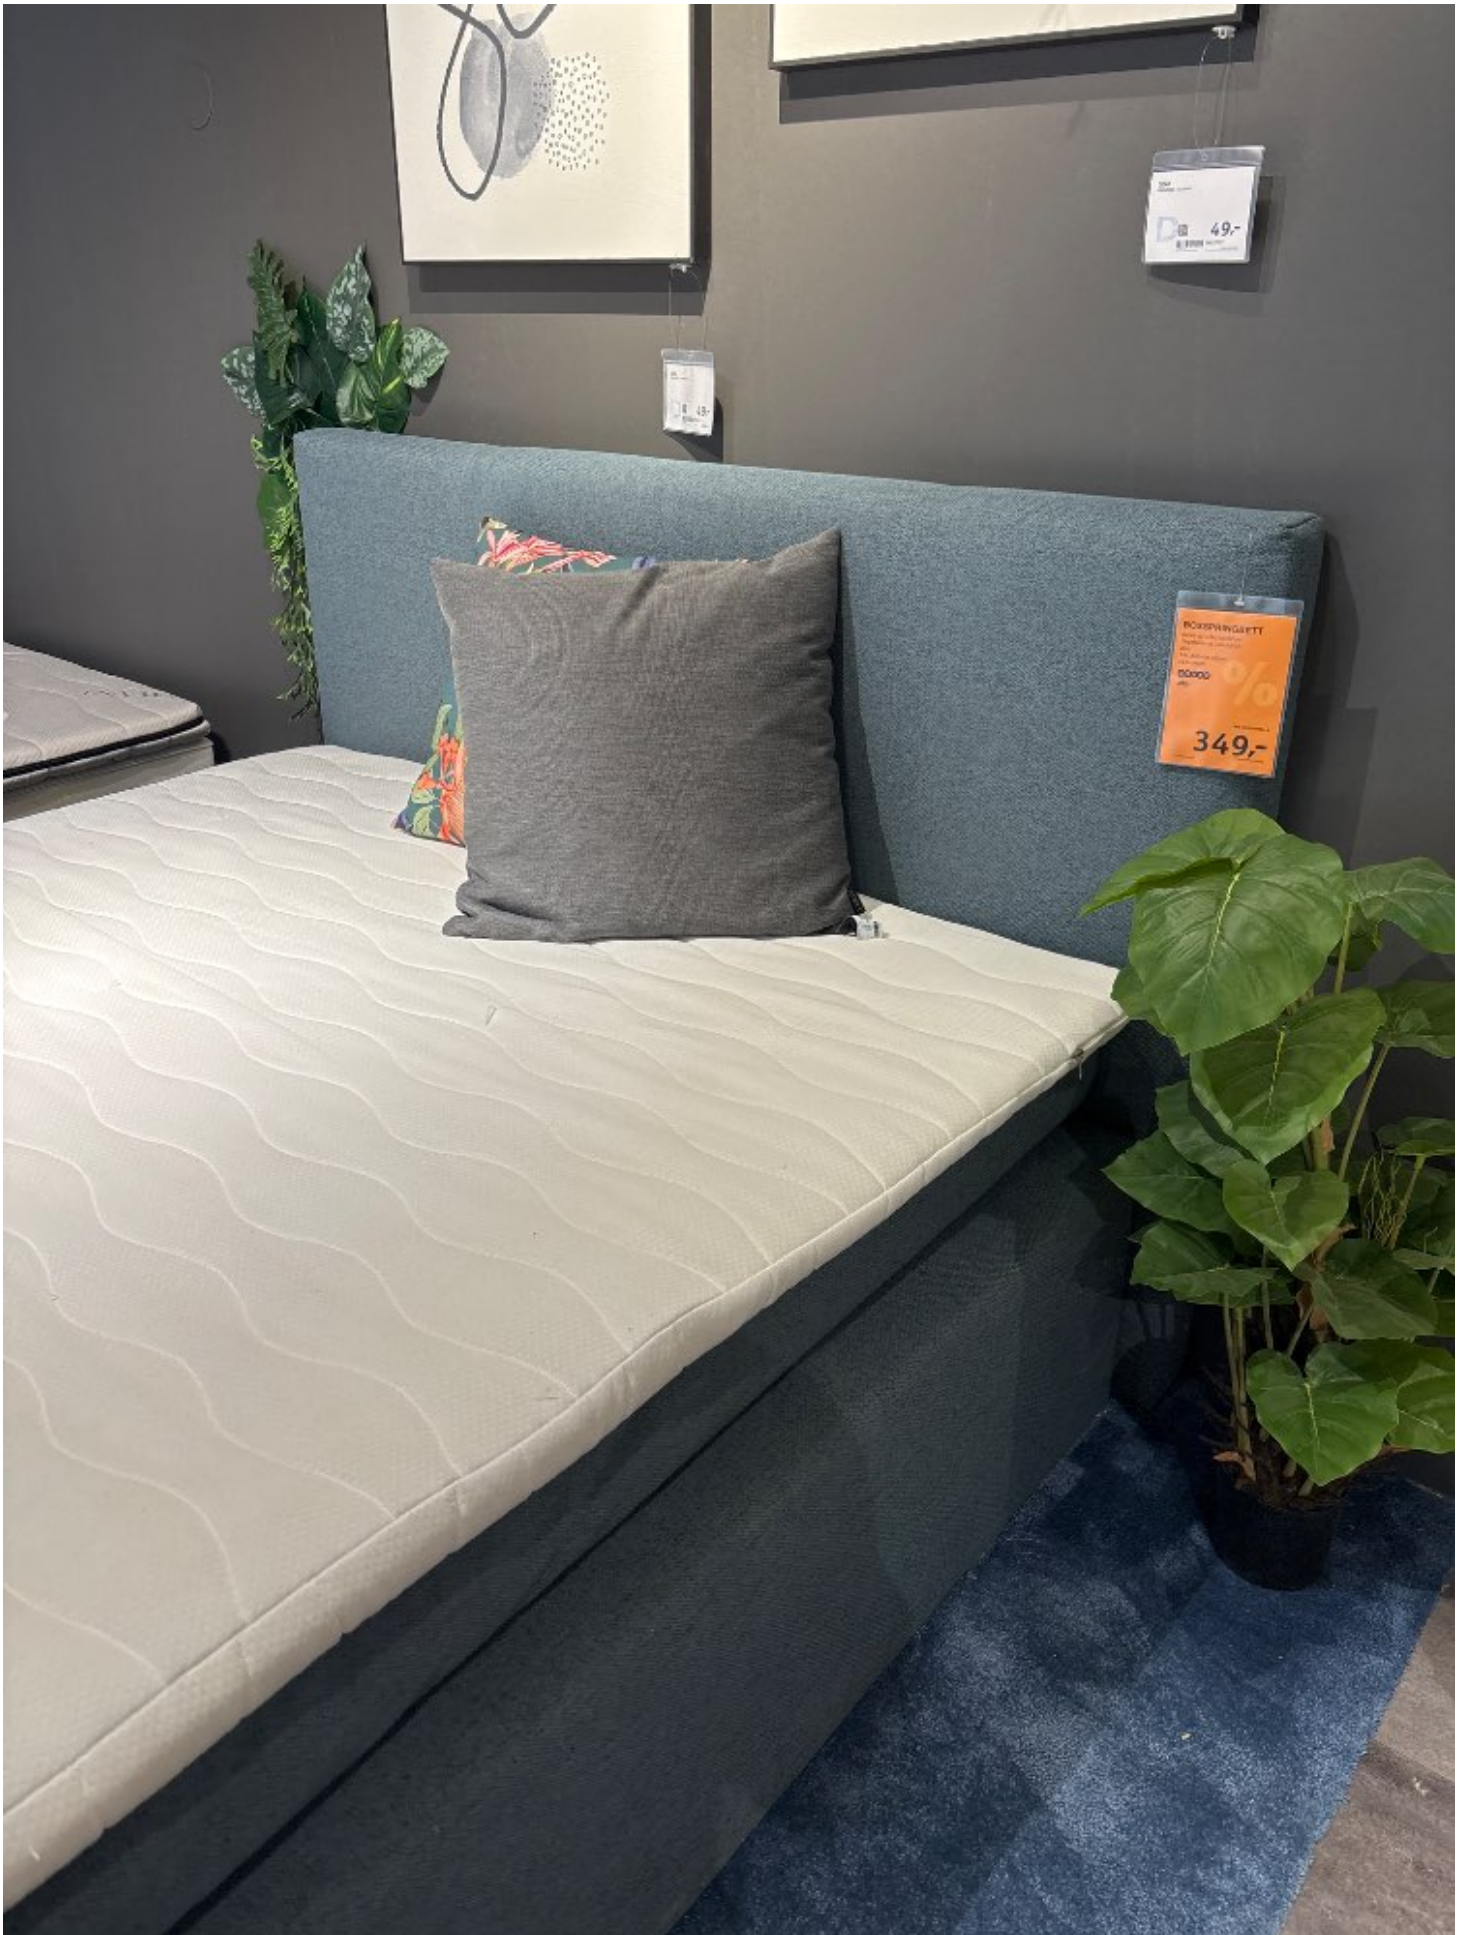

49,-

49,-

ROSSPANGETT
349,-