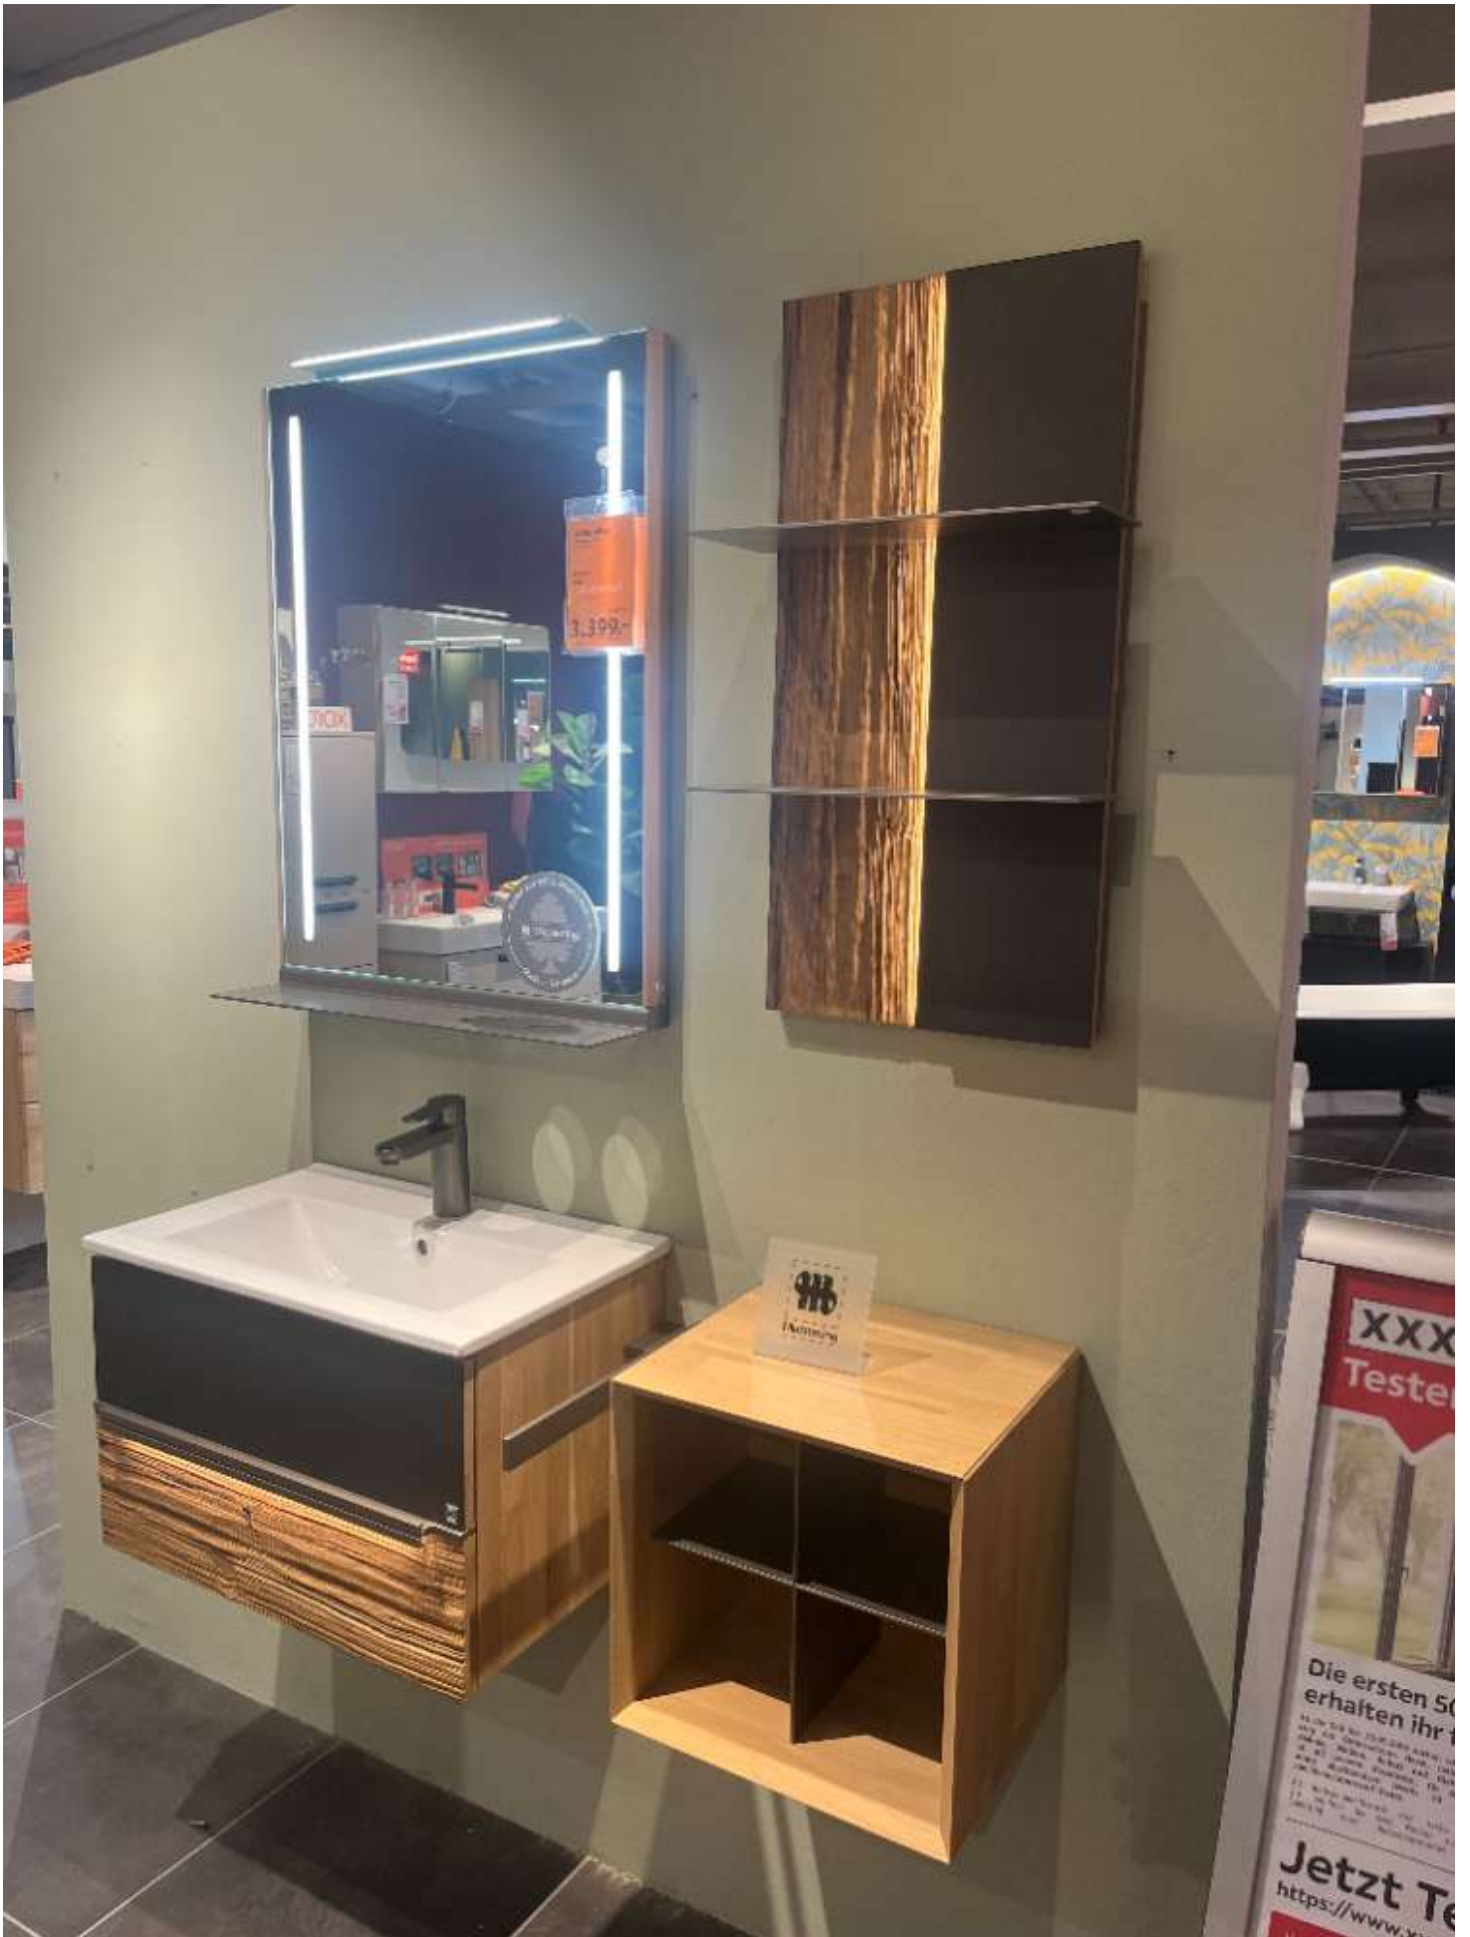

3.399,-

918
Laminieren

XXX
Tester

Die ersten 50
erhalten ihr

Jetzt Te
<https://www.xxx.de>