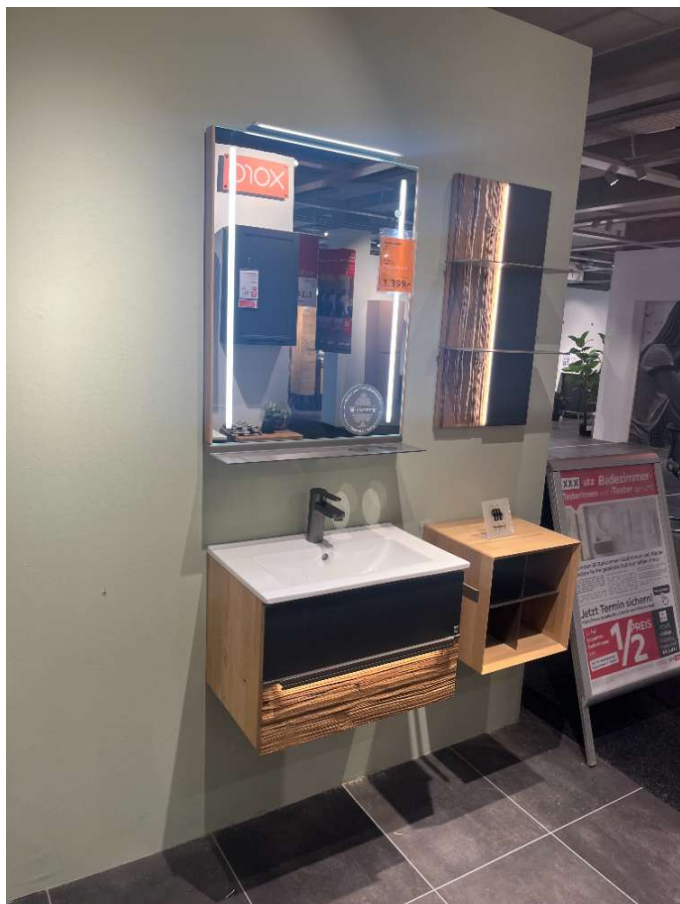

Möbel, Badezimmer Eiche, XXXLutz

Allgemeine Produktdaten

Modell	Jarin
Angebots-Nr.	0516006213
Hersteller	THIELEMEYER
Artikelart	Ausstellungsware
Artikelzustand	guter Zustand - Ausgepackt, leichte Kratzer, keine/minimale Gebrauchsspuren auf den Nutzungsflächen

Lieferbedingungen

Nur Selbstabholung möglich

Bemerkung

Gästebad von Musterring bestehend aus Badezimmer und Hängeregale. Ausgestellt im 3 OG in der Badezimmerabteilung.

Spezifikationen

Art/Kategorie

Badezimmer • Badmöbel • Badmöbel-Set

Grundriss und Abmessungen

Maße

ca 63 cm Breite

Farbe und Materialien

Farbe

natureiche

Händler

Firma