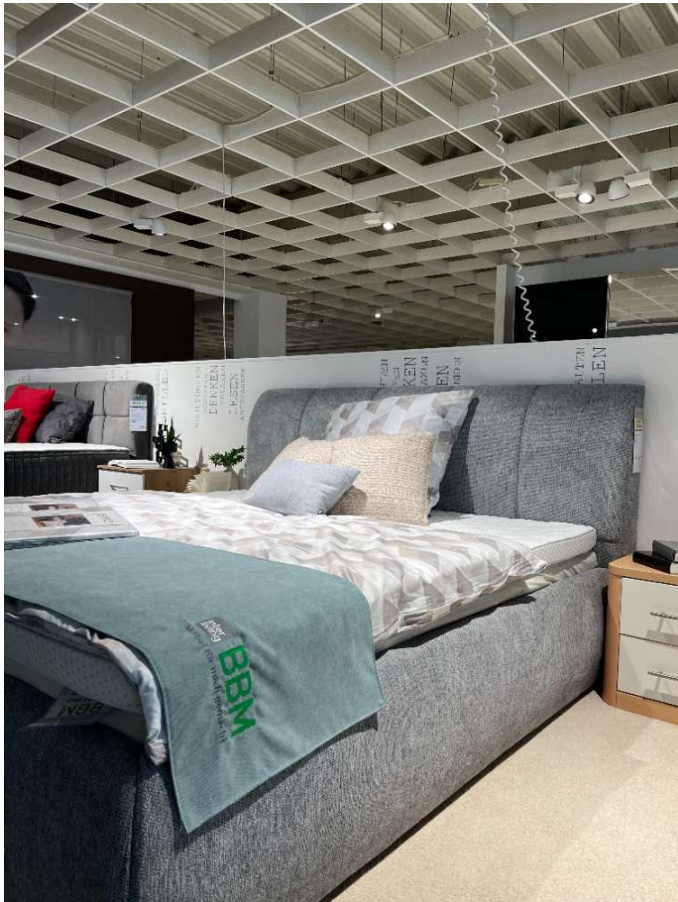

# Modernes Polsterbettgestell 1.80x2.00m

**inter living** **BBM**  
Möbel für dich gemacht

## Bemerkung

---

Erleben Sie unvergleichlichen Schlafkomfort mit unserem eleganten Polsterbett, das in der großzügigen Größe von 180x200 cm erhältlich ist. Dieses Modell, gefertigt aus hochwertiger Mikrofaser, bietet nicht nur eine äußerst angenehme Haptik, sondern überzeugt auch durch seine moderne Optik, die jede Schlafzimmereinrichtung stilvoll ergänzt. Die klare Linienführung und das ansprechende Design machen dieses Polsterbett zur perfekten Wahl für all jene, die sowohl Wert auf Ästhetik als auch auf Funktionalität legen. Dank der robusten Konstruktion und der sorgfältigen Verarbeitung bietet das Bett eine langlebige Stabilität und Unterstützung, die Ihren Schlaf durch jede Nacht hindurch angenehm und erholsam gestaltet. Obwohl es sich bei diesem exemplarischen Stück um Ausstellungsware handelt, ist es in einem ausgezeichneten Zustand und bereit, Ihrem Zuhause einen Hauch von Luxus zu verleihen.