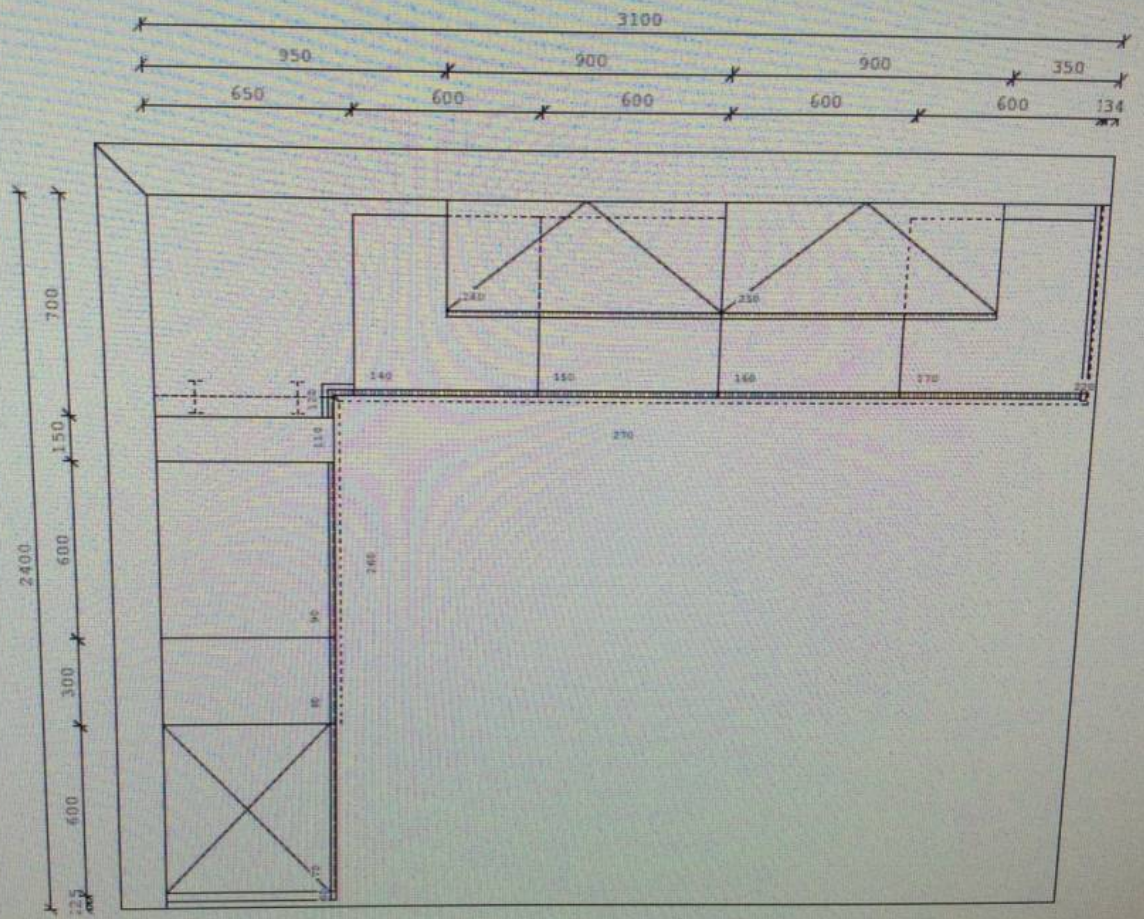

## Grundriss und Abmessungen

---

Maße 260x308cm

Arbeitshöhe 92,00 cm

## Artikel-Standort

---

Straße Hamburger Straße 2-3

PLZ 16909

Ort, Land **Wittstock**, Deutschland

P  
1  
1  
1  
19  
16  
17  
21  
22  
24  
25  
26  
27

Diese Skizze ist eine unverbindliche Zeichnung und dient lediglich der Veranschaulichung. Wir behalten uns daher ausdrücklich etwaige Abweichung zur Auftragsbestätigung oder Lieferung vor.