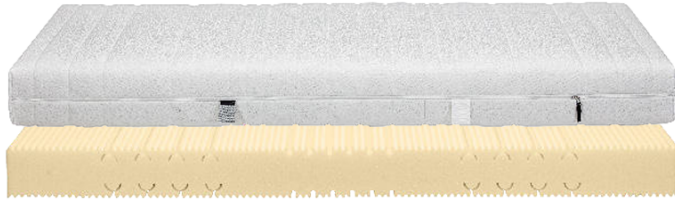

# Matratze CONTUR-schlaf.art, 90x200cm, NEU

## Allgemeine Produktdaten

---

Modell	S160
Angebots-Nr.	00813-00056
Hersteller	CONTUR
Artikelart	Ausstellungsware
Artikelzustand	Neuwertig / Wie neu - Teilweise Originalverpackt, Zustand neuwertig (ohne Gewährleistung / Ausstellungsartikel)

## Farbe und Materialien

---

Farbe

weiß

Funktion

Reißverschluss