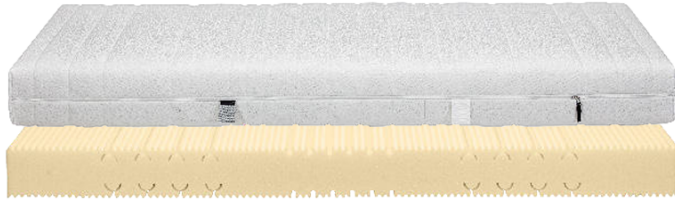

# Matratze CONTUR-schlaf.art, 90x200cm Neu

## Allgemeine Produktdaten

---

Modell	S130
Angebots-Nr.	00813-00053,054
Hersteller	CONTUR
Artikelart	Ausstellungsware
Artikelzustand	Neuwertig / Wie neu - Teilweise Originalverpackt, Zustand neuwertig (ohne Gewährleistung / Ausstellungsartikel)

## Farbe und Materialien

---

Farbe

weiß

Funktion

Reißverschluss