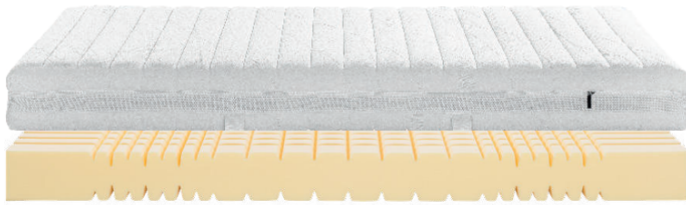

# Matratze CONTUR-schlaf.art, 90x200cm

## Allgemeine Produktdaten

---

Modell	S200
Angebots-Nr.	00813-00065
Hersteller	CONTUR
Artikelart	Ausstellungsware

---

Angebotspreis

**579,00 €**

Regulärer Preis: ~~729,00 €~~

Sie sparen

## Farbe und Materialien

---

Material

Stoff

Farbe

weiß