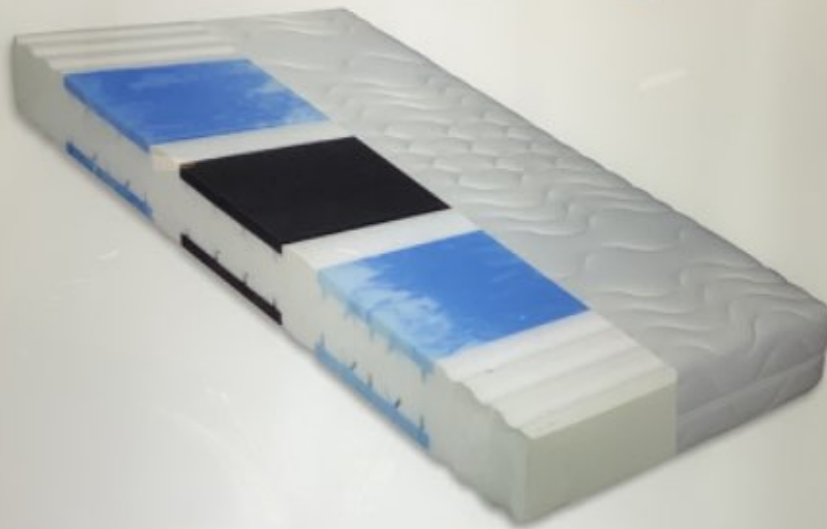

Bemerkung

Bezug waschbar bis 60 Grad, maximale Belastbarkeit 100kg

Extras

Härtegrad 3

Spezifikationen

Art/Kategorie Matratzen • Schlafzimmer

Farbe und Materialien

Material	Stoff
Material-Beschreibung	Steppvlies, Klimafaser Polsterung
Farbe	weiß

EMOTION TOP

KOMFORTSCHAUM-MATRATZE

Kern

- ca. 19 cm hoher, langlebiger und punktelastischer Komfortschaum-Kern
- 7 ergonomische Liegezonon für eine körporgerechte Druckenlastung in allen Liegepositionen
- Anit-Schulter-Stauch-System dank weicher Schulter Einlager
- perfekte und langlebige Beckenunterstützung durch spezielle Schaumeinlagen
- gute Klimaregulierung dank spezieller Klimokanäle, Querprofilierung und offenporiger Materialstruktur

Bezug

- Doppelstichbezug: feuchtigkeitsregulierend, hochelastisch, hautfreundlich
- Klimofaser beidseitig in 7-Zonen-Funkton verstreut
- Rundum-Reißverschluss
- Bis 60°C waschbar oder chemisch zu reinigen
- Allergieresigmet