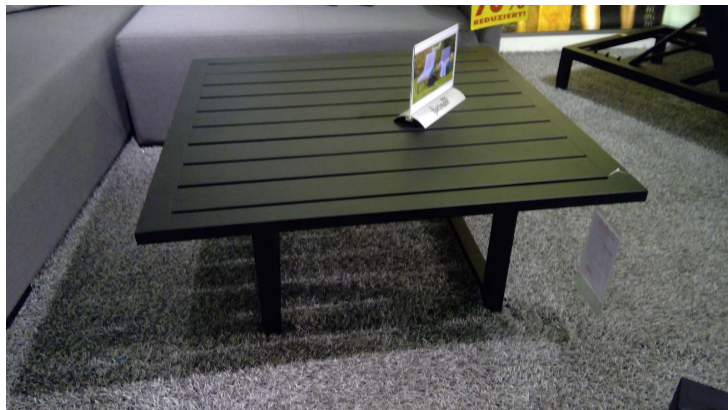

# Lounge-Tisch Tim

**wallach**  
... das mag ich!

## Spezifikationen

---

Ausführung	Aluminium schwarz
Art/Kategorie	Garten • Gartenmöbel • Loungemöbel