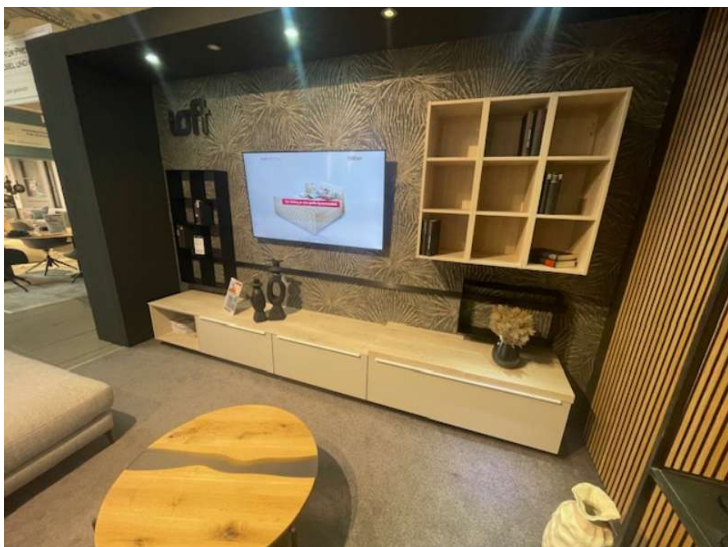

Loft Wohnkombination / Lowboard-Regalkombination

DIE PREMIUM MÖBEL MANUFAKTUR

56564 Neuwied | Werkstraße | Tel.0 2631 - 83 98 88 | www.diewohnfabrik.de

Allgemeine Produktdaten

Modell	Nizza
Angebots-Nr.	43121
Hersteller	- SONSTIGE -
Artikelart	Ausstellungsware
Artikelzustand	Neuwertig / Wie neu - Teilweise Originalverpackt, Zustand neuwertig (ohne Gewährleistung / Ausstellungsartikel)

Angebotspreis

3.999,00 €

Regulärer Preis: 8.349,00€

Sie sparen

52%