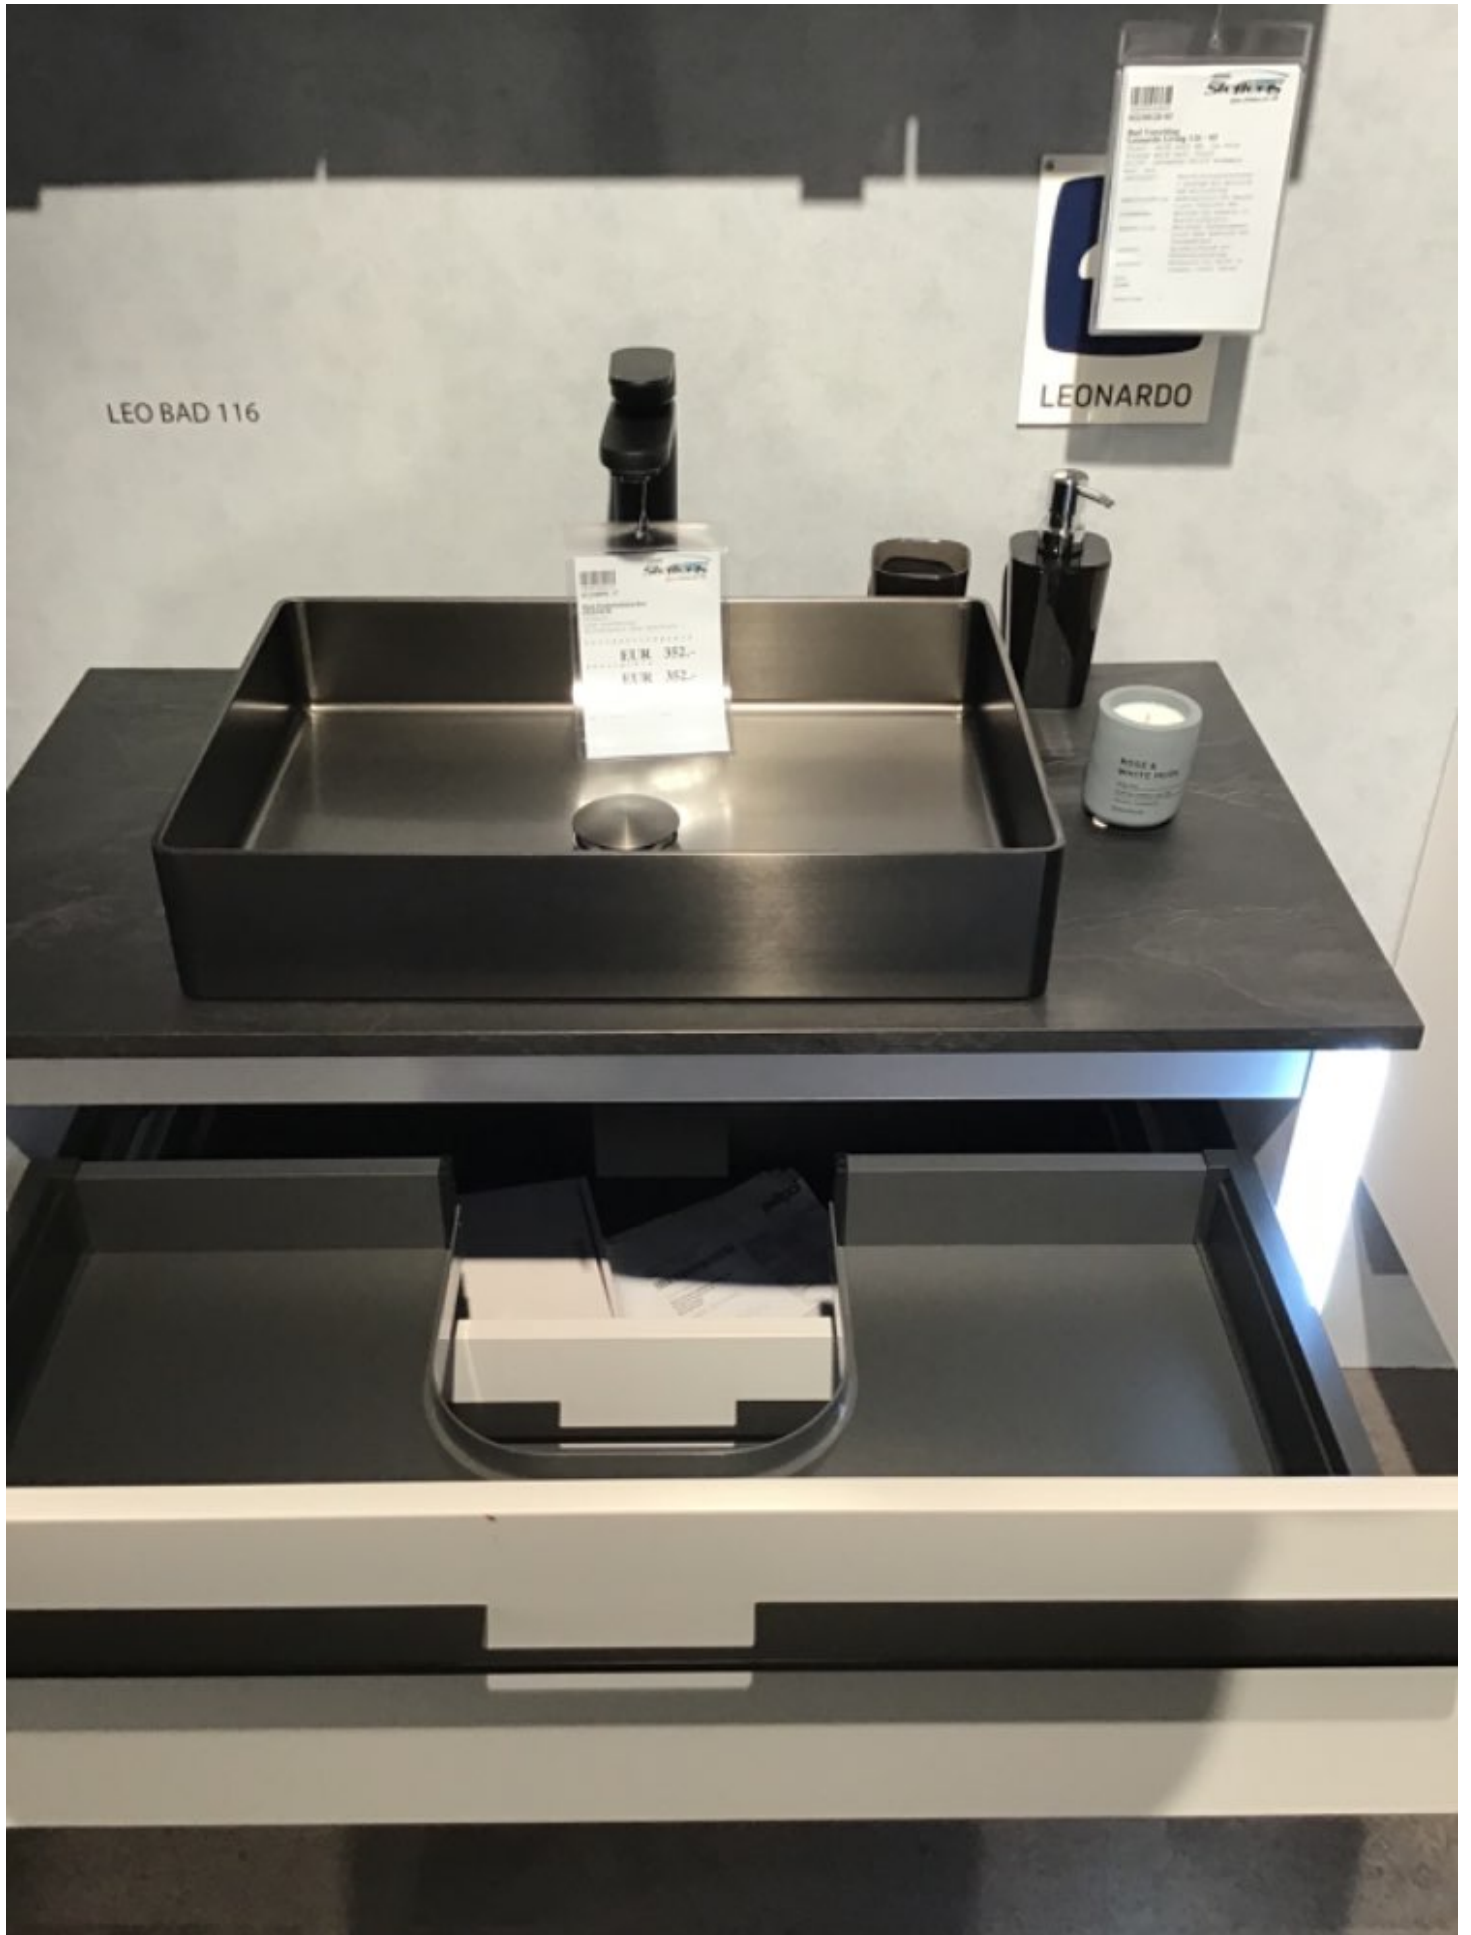

LEO BAD 116

LEONARDO