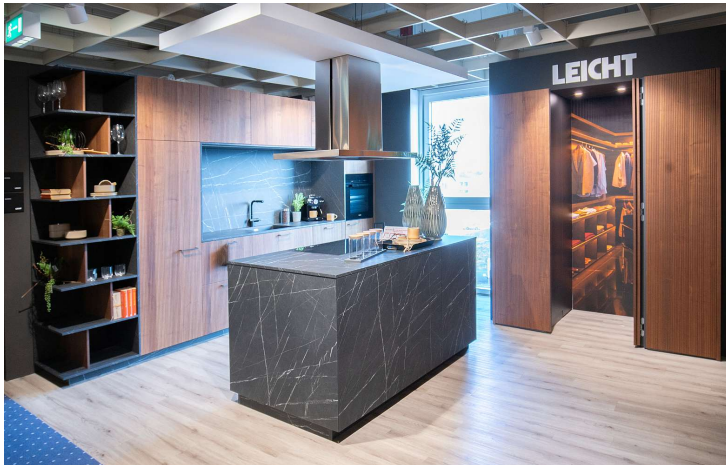

Leicht Bossa & Miele Geräte

Möbel **Kempff**

Allgemeine Produktdaten

Modell	Bossa
Angebots-Nr.	24520015-00
Hersteller	LEICHT KÜCHEN
Artikelart	Ausstellungsware
Artikelzustand	Neuwertig / Wie neu - Teilweise Originalverpackt, Zustand neuwertig (ohne Gewährleistung / Ausstellungsartikel)

Lieferbedingungen

Abholung
Lieferung auf Anfrage (gegen Mehrpreis)

Bemerkung

Erleben Sie mit dem Modell Bossa von LEICHT KÜCHEN das perfekte Zusammenspiel von Funktionalität und ästhetischem Design. Diese Ausstellungsware präsentiert sich in einem zeitlosen, edlen Stil und ist ein Paradebeispiel für die hohe Handwerkskunst des renommierten Herstellers. Die Küche vereint hochwertige Materialien mit innovativen Gestaltungselementen, die jedem Raum eine besondere Atmosphäre verleihen. Durchdacht bis ins kleinste Detail, steht das Modell Bossa für flexible Nutzungsmöglichkeiten und maximalen Komfort im Alltag. Die durchdachte Anordnung der Arbeitsflächen sowie Schränke und Schubladen bietet zahlreiche Aufbewahrungsmöglichkeiten und erleichtert das Kochen und Arbeiten. Zudem sorgt das elegante Design für einen besonders repräsentativen Look, der in jedem Zuhause zum Blickfang wird und zur gemütlichen, einladenden Atmosphäre beiträgt. Entdecken Sie die Qualität und das durchdachte Design dieser Ausstellungsküche und lassen Sie sich von LEICHT KÜCHEN inspirieren.