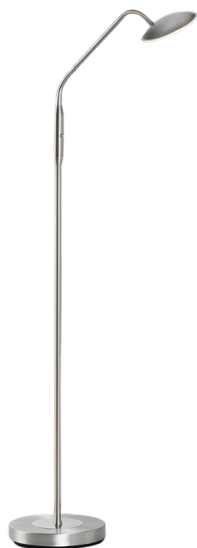

LED Stehlampe Tallri 1flg Nickel matt??Sparpreis??

M Ö B E L
RIEGER

Allgemeine Produktdaten

Modell	Tallri
Angebots-Nr.	3303005601
Hersteller	FISCHER & HONSEL, ARNSBERG
Artikelart	Ausstellungsware
Artikelzustand	guter Zustand - Ausgepackt, leichte Kratzer, keine/minimale Gebrauchsspuren auf den Nutzungsflächen

Lieferbedingungen

Abholung
Lieferung auf Anfrage

Bemerkung

Die Stehleuchte Tallri von FISCHER & HONSEL, ARNSBERG, ist ein beeindruckendes Ausstellungsstück, das mit seiner eleganten Nickel-matten Oberfläche eine moderne und stilvolle Ästhetik in jeden Raum bringt. Mit einer Höhe von ca. 135 cm und einem Ausleger von ca. 40 cm ist sie nicht nur funktional, sondern auch ein echter Hingucker. Ausgestattet mit einer leistungsstarken 7.5 Watt LED, bietet die Tallri mit 880 Lumen eine ausgezeichnete Helligkeit, die durch die CCT-Technologie zwischen 2700 und 4000 Kelvin anpassbar ist. Dies ermöglicht es, die Lichtatmosphäre von warmweiß zu neutralweiß einzustellen und so die Beleuchtung nach Bedarf zu variieren. Ein besonderes Highlight dieser Stehleuchte ist die stufenlose Dimmfunktion, die eine individuelle Anpassung der Lichtintensität erlaubt, um jede Stimmung perfekt zu unterstreichen. Die Tallri ist die ideale Wahl für alle, die Wert auf Qualität und Design legen.

Extras

- inkl. 7.5W/LED 880lm/2700-4000K
- Nickel matt
- CCT
- stufenlos dimmbar- H:ca.135cm Ausl.ca.40cm

Spezifikationen

Art/Kategorie Beleuchtung • Sonstiges

Farbe und Materialien

Farbe silber

Farb-Beschreibung Nickel