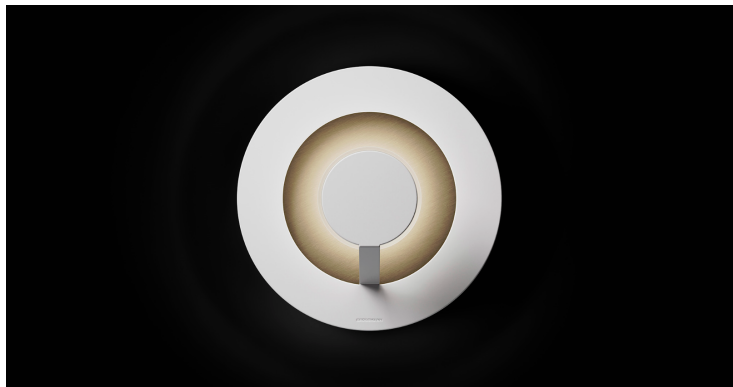

LED Deckenlampe FLAT LED??Sparpreis??

M Ö B E L
RIEGER

Allgemeine Produktdaten

Modell	Flat
Angebots-Nr.	0793006301
Hersteller	- SONSTIGE -
Artikelart	Ausstellungsware
Artikelzustand	guter Zustand - Ausgepackt, leichte Kratzer, keine/minimale Gebrauchsspuren auf den Nutzungsflächen

Lieferbedingungen

Abholung
Lieferung auf Anfrage

Bemerkung

Die Flat Leuchte von Grossmann kombiniert modernes Design mit funktionaler Beleuchtung und ist als Ausstellungsstück erhältlich. Mit einem ansprechenden, weiß-goldbraunen Finish fügt sich die Leuchte harmonisch in verschiedene Einrichtungsstile ein. Dank der durchdachten LED-Technologie bietet sie eine beeindruckende Helligkeit von 1429 Lumen, bei gleichzeitig energieeffizienter Leistung von 20 Watt. Die Farbtemperatur lässt sich zwischen 2700 und 6500 Kelvin anpassen, sodass Sie stets das passende Lichtambiente wählen können. Mit ihren kompakten Abmessungen von etwa 29x29 cm und einer Höhe von 11,8 cm ist die Leuchte vielseitig einsetzbar, während die Dimmfunktion zusätzlichen Komfort bietet. Ob im Wohnzimmer oder im Büro, diese Leuchte von Grossmann erhellt jeden Raum stilvoll und effizient.

Extras

Hersteller: Grossmann Leuchten

- inkl.20W/LED 1429lm/2700-6500K

- Weiß/goldbraun dimmbar- ca.29x29cm H:ca.11.8cm

Spezifikationen

Art/Kategorie

Beleuchtung • Deckenleuchten

Farbe und Materialien