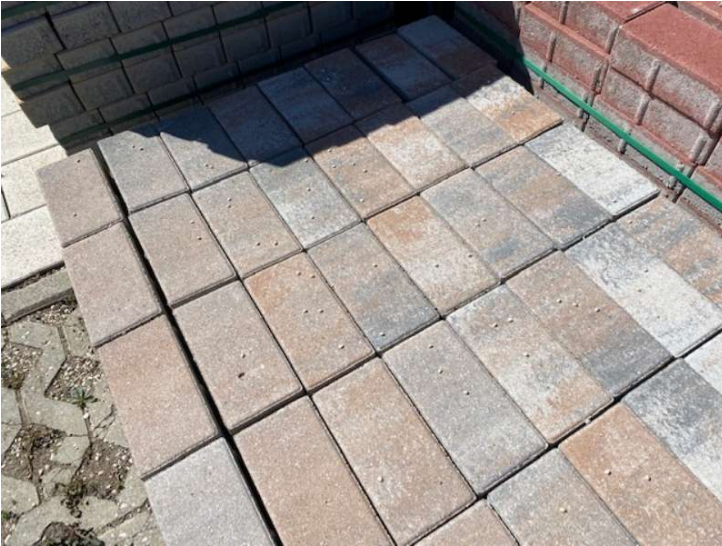

La Tierra Pflaster 20x10x6 cm Muschelkalk/Jura (2.Wahl-Sonderposten)

Allgemeine Produktdaten

Modell	Menge: 4,12 m ²
Angebots-Nr.	426430x
Hersteller	KANN

Angebotspreis

11,98 €

Regulärer Preis: ~~25,99 €~~

Preis gilt pro Array