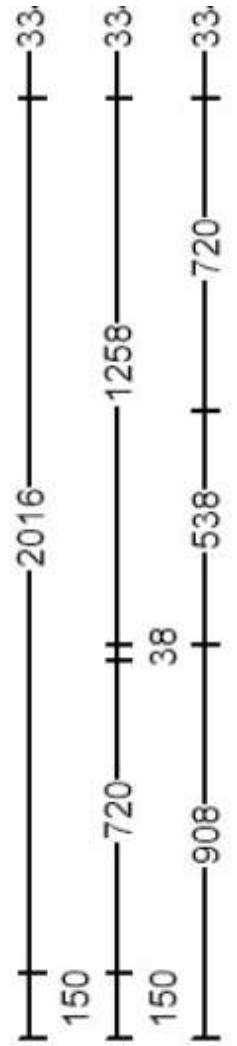

Küche – NOBILIA – TOUCH – inkl. E-Geräte

Allgemeine Produktdaten

Modell	Touch
Angebots-Nr.	Koje 49
Hersteller	NOBILIA
Artikelart	Ausstellungsware

Angebotspreis

6.499,00 €

Regulärer Preis: 15.900,00 €

Sie sparen

ACHTUNG - Auslieferungsradius ca. 50 km oder Abholung ! Versand ausgeschlossen

Spezifikationen

Ausführung

Griffleiste edelstahlfarbig / Arbeitsplatte Arizona Pine

Art/Kategorie

Einbauküchen • Küchen

Grundriss und Abmessungen

Maße

siehe Skizze

Farbe und Materialien

Oberfläche

Lacklaminat seidengrau

Farbe

grau

Farb-Beschreibung

Apen, Deutschland

450 500 500 150

650 500 450

334 720 538 38 2350 150 150