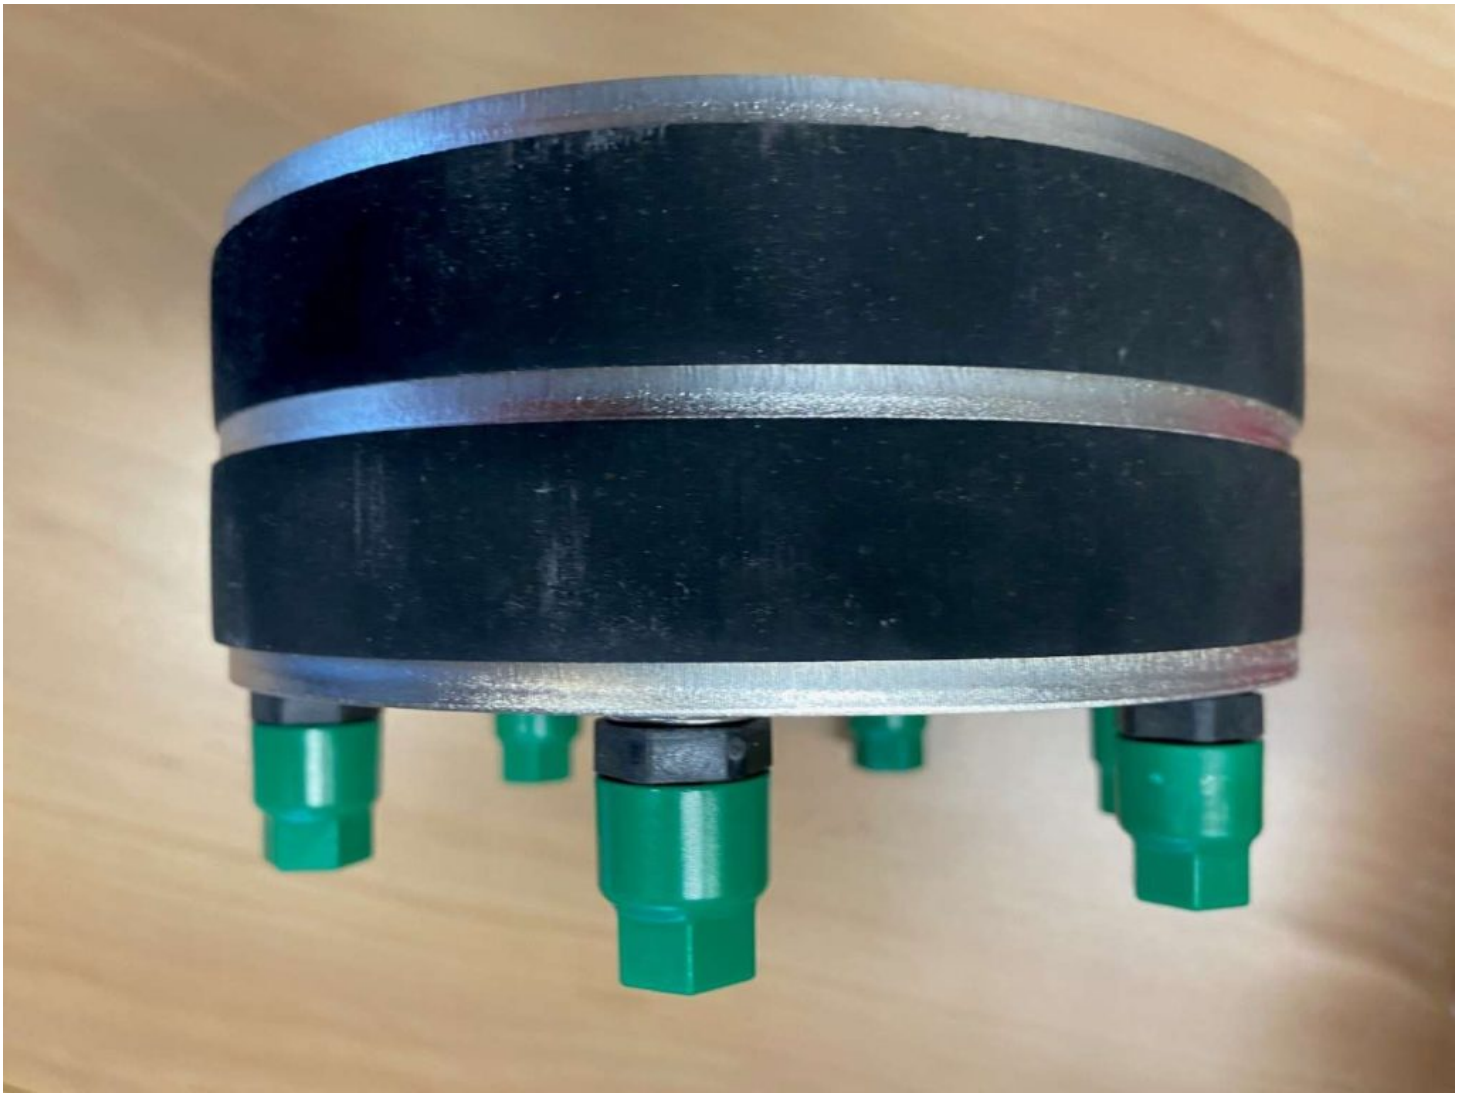

KRASO SONDERDICHTTEINSATZ TYP DD/GR

Mobau PRO Ratingen

Allgemeine Produktdaten

Modell	KRASO SONDERDICHTTEINSATZ TYP DD/GR
Angebots-Nr.	80190709
Artikelart	Neuware

Angebotspreis

220,15 €

Zahlungs- und Lieferbedingungen

Artikel-Standort

Straße	Kalkumer Str. 36
PLZ	40885
Ort, Land	Ratingen , Deutschland

KRASO®

EINFACH + DICHT

80190709

Die Kann Mehr!

KRASO DKM
Drehmomentkontrollmutter
Automatisches Drehmoment
ohne Drehmomentschlüssel!