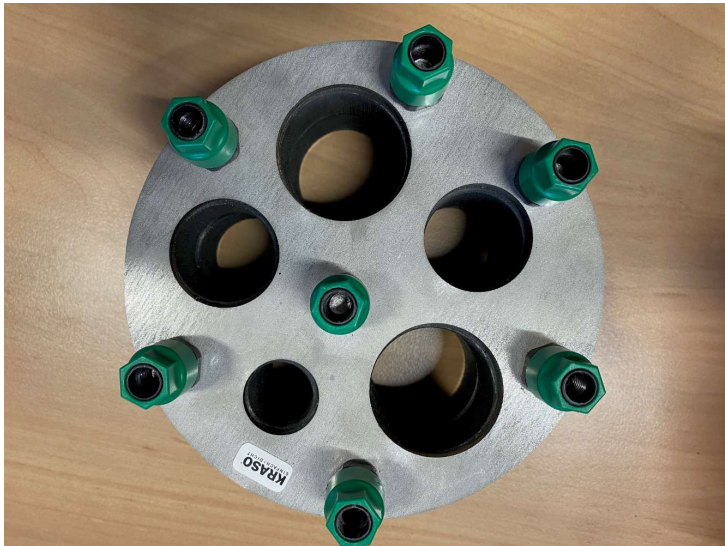

KRASO SONDERDICHTTEINSATZ TYP DD/GR

Mobau PRO Ratingen

Allgemeine Produktdaten

Modell	KRASO SONDERDICHTTEINSATZ TYP DD/GR
Angebots-Nr.	80190709
Artikelart	Neuware

Angebotspreis

220,15 €

Zahlungs- und Lieferbedingungen

Zahlungsbedingungen	Bar EC-Kartenzahlung
Lieferbedingungen	Abholung und Lieferung per Absprache

Bemerkung

DM 150MM; 2X38MM, 2X30MM, 1X20MM

Spezifikationen

Art/Kategorie	Abdichtung • Innenausbau
---------------	--------------------------

Grundriss und Abmessungen

Maße	DM 150MM; 2X38MM, 2X30MM, 1X20MM
------	----------------------------------

Farbe und Materialien

Farbe	aluminium
-------	-----------

Händler

Firma	Mobau Wirtz & Classen GmbH Ratingen
Tel.	+49 (0) 2102 20410
E-Mail	abverkauf-ra@mobau-wirtz-classen.de
Website	https://www.mobau-wirtz-classen.de

Artikel-Standort

Straße	Kalkumer Str. 36
PLZ	40885
Ort, Land	Ratingen , Deutschland

KRASO®

EINFACH + DICHT

80190709

Die Kann Mehr!

KRASO DKM
Drehmomentkontrollmutter
Automatisches Drehmoment
ohne Drehmomentschlüssel!