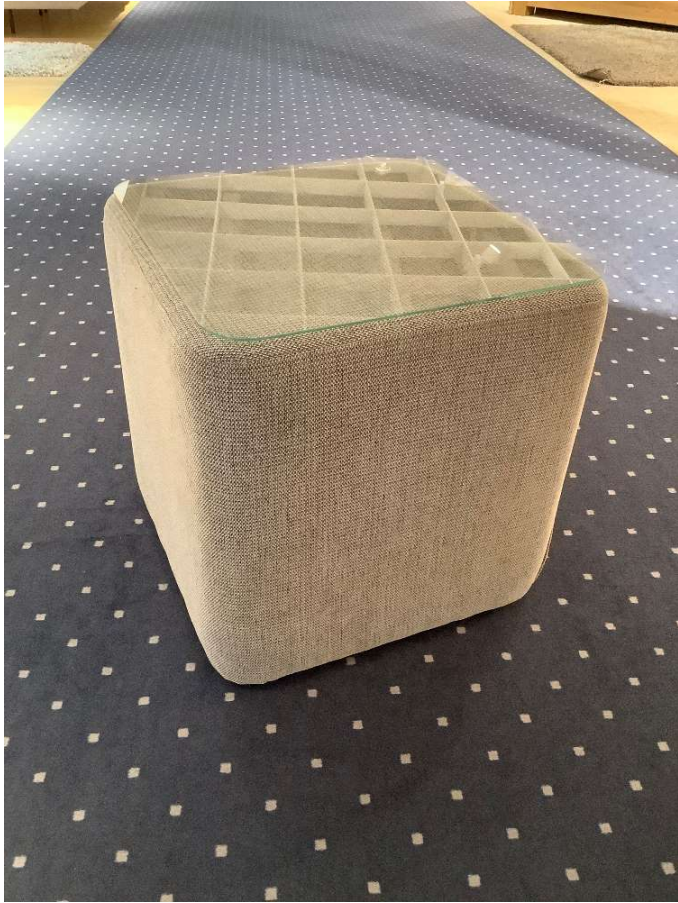

Konsole

Möbel **Kempff**

Allgemeine Produktdaten

Modell	PRIO
Angebots-Nr.	21570030-10
Hersteller	OSCHMANN
Artikelart	Ausstellungsware

Angebotspreis

50,00 €

Regulärer Preis: ~~319,00 €~~

Sie sparen