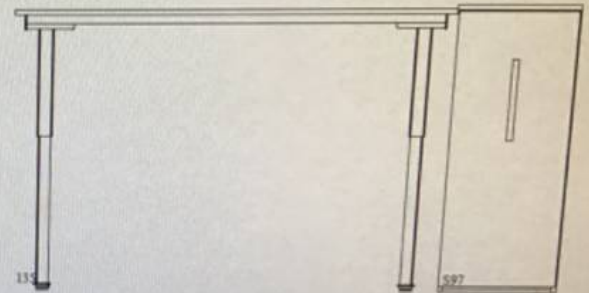

Fachberater
Zeden

Wir übernehmen keine Gewähr für eine originalgetreue Darstellung aller Artikel. Farbliche und konstruktive Abweichungen sind mö

D

E

F