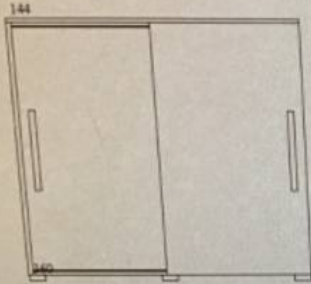

128.0
112.1
110.5

Grundriss