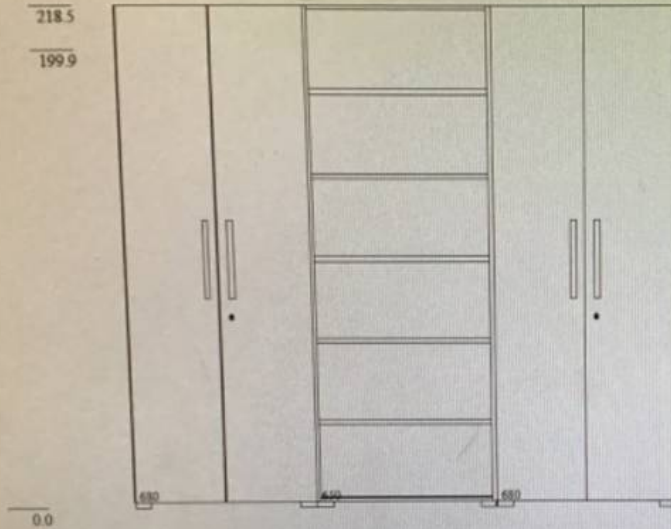

RH 250 0

218.5
199.9

Grundriss