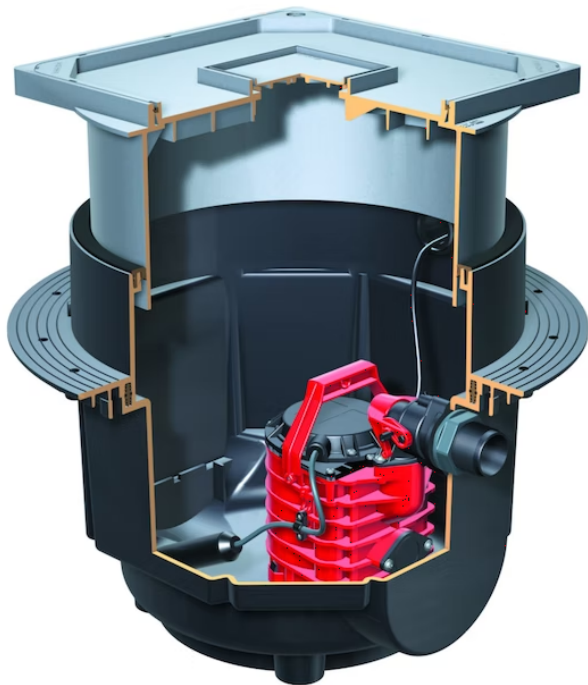

# KESSEL 28500 – Schmutzwasserhebeanlage Aqualift S für Einbau in Bodenplatte

BAUSTOFFE ■ GARTENARTIKEL ■ BRENNSTOFFE

seit 1945  
**Becker**  
BAUSTOFF-FACHHANDEL  
BAU- & GARTENMARKT

## Allgemeine Produktdaten

---

Modell	KESSEL 28500 - Schmutzwasserhebeanlage Aqualift S für Einbau in Bodenplatte
Angebots-Nr.	28500
Hersteller	- SONSTIGE -
Artikelart	Neuware

---

Angebotspreis

**899,00 €**

## Bemerkung

---

KESSEL 28500 - Schmutzwasserhebeanlage Aqualift S für Einbau in Bodenplatte aus Kunststoff, für Unterflurinstallation, mit teleskopischem Aufsatzstück für stufenlosen Höhen- und Nivauausgleich, Dichtungsflansch für Feuchtigkeitsabdichtung, Anschlussbohrung mit Dichtung DN 50 für Kabelleerrohr. Schmutzwasserhebeanlage mit einer Tauchmotorpumpe für fäkalienfreies Abwasser gemäß DIN EN 12050-2, mit Schwimmersteuerung, integrierter Rückschlagklappe und Einhandschnellverschluss.