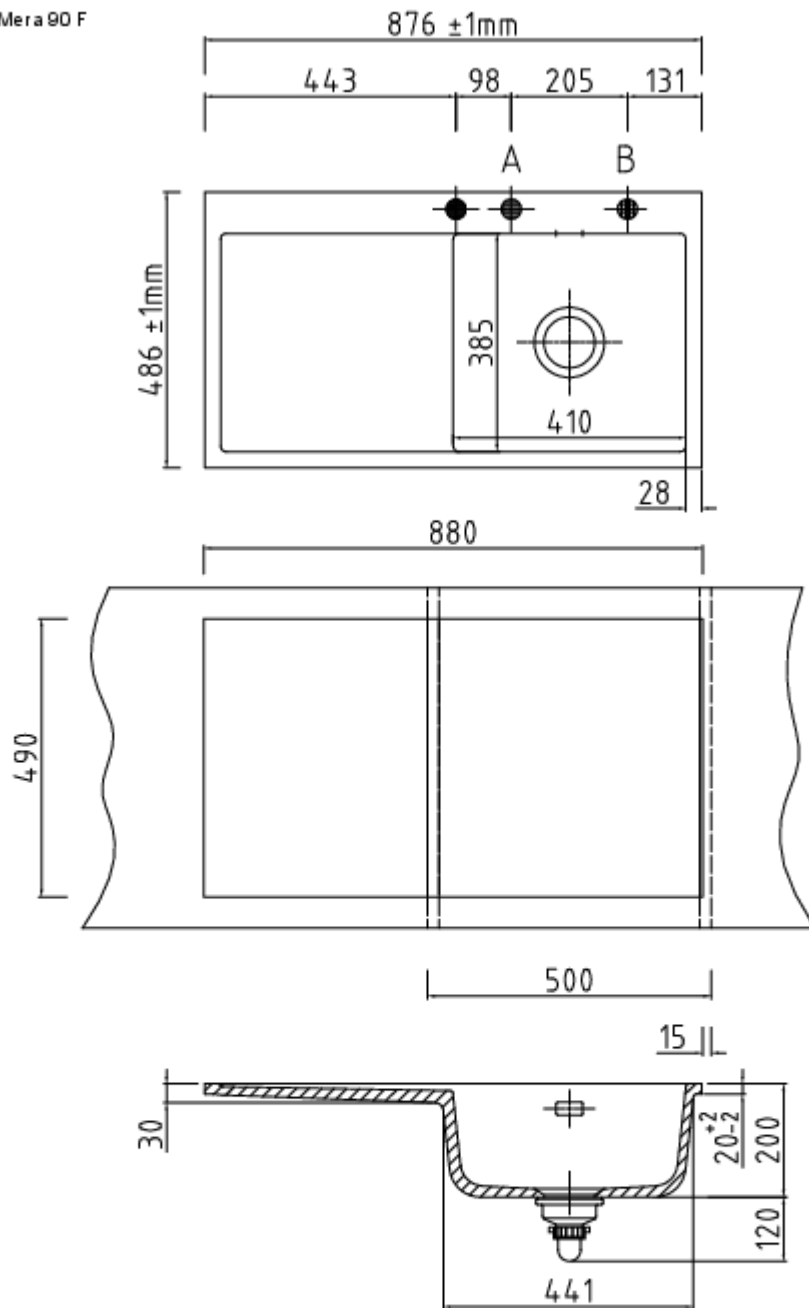

Bemerkung

inkl. Hahnlochbohrung !!! nur für flächenbündigen Einbau !!!

Spezifikationen

Stilrichtung	
Art/Kategorie	Küchen • Küchenzubehör • Spülen

Grundriss und Abmessungen

Maße	BHT ca. 87,6 x 20,0 x 48,6 cm
------	-------------------------------

Artikel-Standort

Straße	Märkische Spitze 13
PLZ	12681
Ort, Land	Berlin , Deutschland

5574 Mera 90 F

- Armaturbohrung vorhanden. Keine Sollbruchstellen. Bohrungen nach individueller Anordnung (● Pos. A und B, siehe Zeichnung).

Achtung: Arbeitsplattenstärke min. 30mm!

Im Ausschnitt muss an der oberen Kante eine Fase von 2mm x 45° angebracht werden. Falztiefe: 25mm, Falzbreite: 8mm