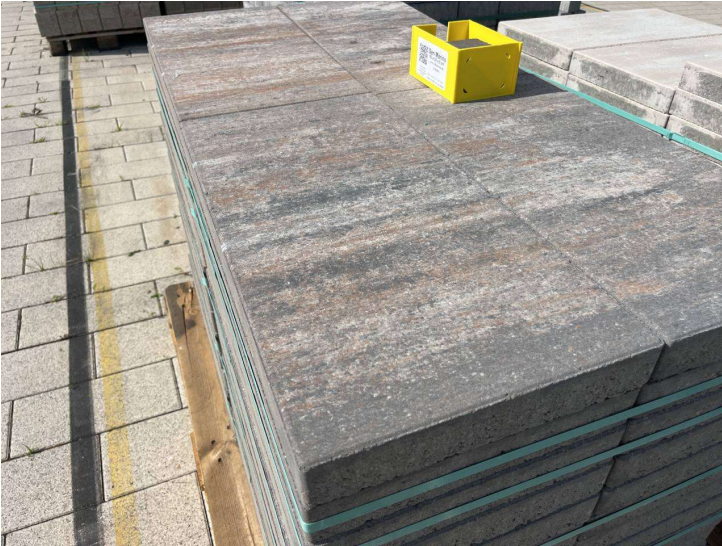

KANN San Marino 60x30x5 cm jura-nuanciert/muschelkalk (2.Wahl)

Allgemeine Produktdaten

Modell	Menge: 14,76m ²
Angebots-Nr.	535420x
Hersteller	KANN

Angebotspreis

16,99 €

Regulärer Preis: ~~27,99 €~~

Preis gilt pro Array