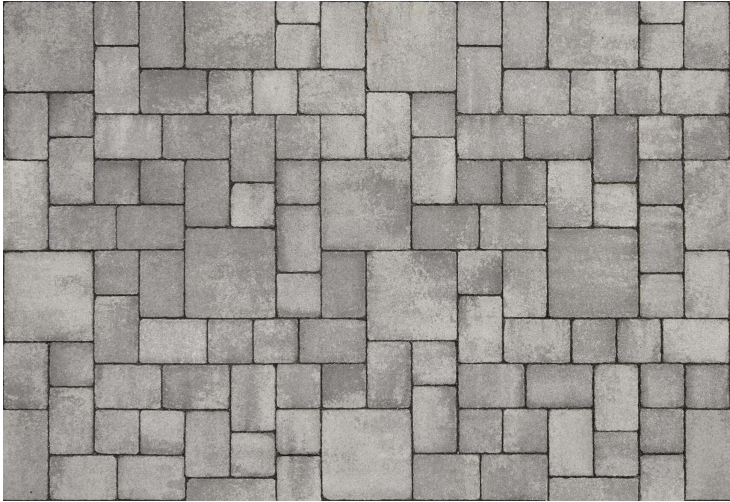

Kann Germania Linear wilder Verband

Allgemeine Produktdaten

Modell	Im Zulauf
Angebots-Nr.	23465538
Hersteller	KANN
Artikelart	B-Ware
Artikelzustand	Neuwertig / Wie neu - Teilweise Originalverpackt, Zustand neuwertig (ohne Gewährleistung / Ausstellungsartikel)