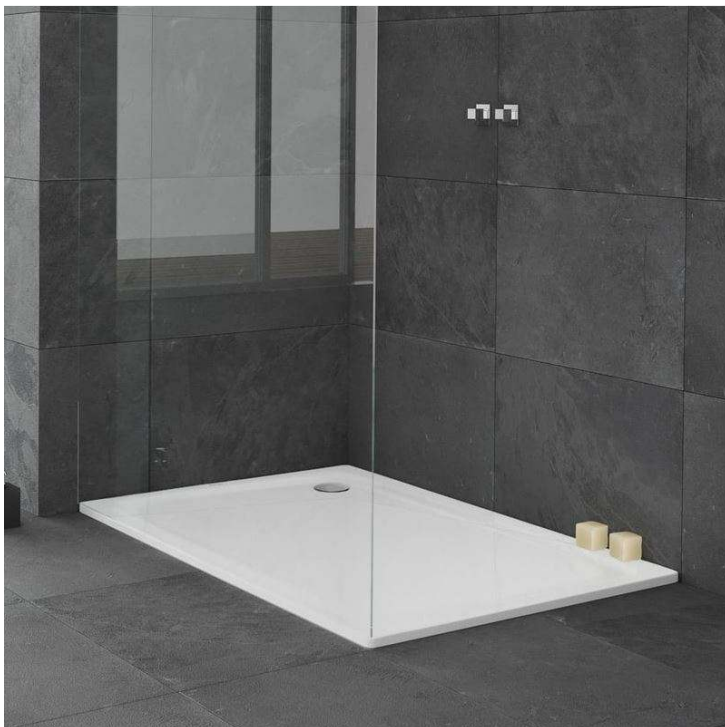

# KALDEWEI SUPERPLAN 90x100cm Duschwanne, 430400010001 weiß

## Bemerkung

---

Neuware! Originalverpackung Mit gesetzlicher Gewährleistung und Rechnung mit Mehrwertsteuer. Achtung: Nur Abholung! Produktmerkmale: Flächenbündiger Einbau Seitlicher Ablauf Mit integriertem, zweiseitigem Gefälle zum Ablauf Durchmesser Ablauf: 90 mm Stahl-Email ist langlebig und dank natürlicher Rohstoffe zu 100 % recyclebar Spezifikationen: Artikelnummer: 430400010001 Serie: SUPERPLAN CLASSIC Modell-Nr: 404-1 Material: Stahl-Email Farbe: weiß Beschichtung: ohne Beschichtung Länge (cm): 100 Breite (cm): 90 Höhe (cm): 3.2 Innentiefe (cm): 2.5 Form: rechteckig Ablauf: 90 mm Rutschhemmung: ohne rutschhemmende Oberfläche Träger: ohne Träger Wannenfüße: ohne Füße/Fußgestell