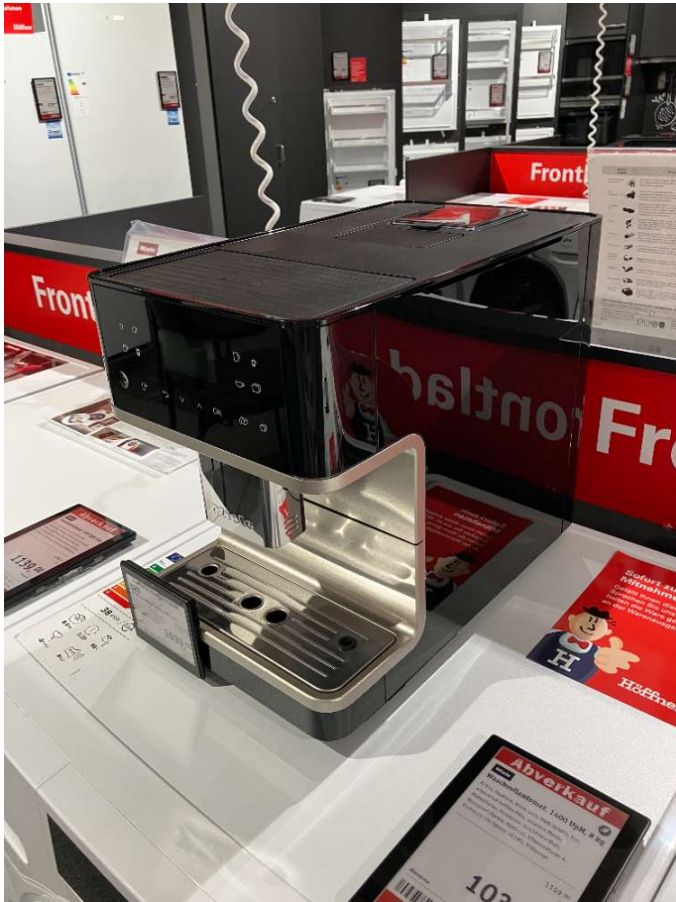

# Kaffeevollautomat

## Allgemeine Produktdaten

---

Modell	CM6360BCM
Angebots-Nr.	10610033
Hersteller	MIELE
Artikelart	Ausstellungsware

---

Angebotspreis

**1.039,00 €**

---

## Bemerkung

---

Wasserbehälter 1,8 L Bohnenmahlwerk, Behälter für ca. 300 g, Cleaning Programme, Direct Sensor, Aromatic System, One Touch for Two, 8 programmierbare Profile, beheizte Tassenabstellfläche, Milchbehälter 0,7 L HBT ca. 35,90 x 25,10 x 42,70 cm