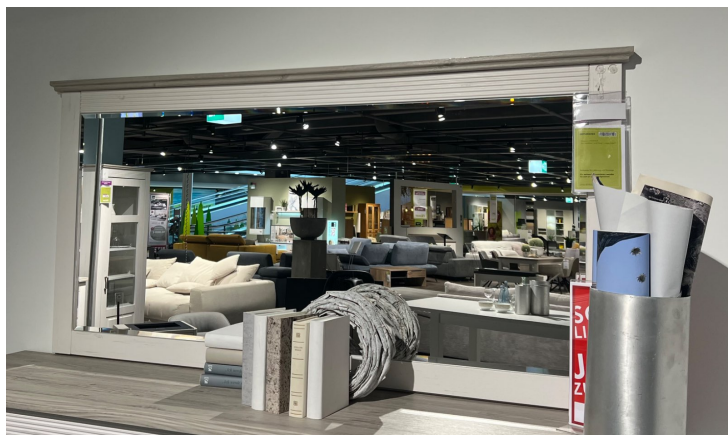

JW Spiegel Pinie hell ??Sparpreis??

M Ö B E L
RIEGER

Allgemeine Produktdaten

Modell	Lima
Angebots-Nr.	0075006004
Hersteller	- SONSTIGE -
Artikelart	Ausstellungsware
Artikelzustand	guter Zustand - Ausgepackt, leichte Kratzer, keine/minimale Gebrauchsspuren auf den Nutzungsflächen

---

Angebotspreis

149,00 €

Regulärer Preis: 313,00 €

Sie sparen

52%