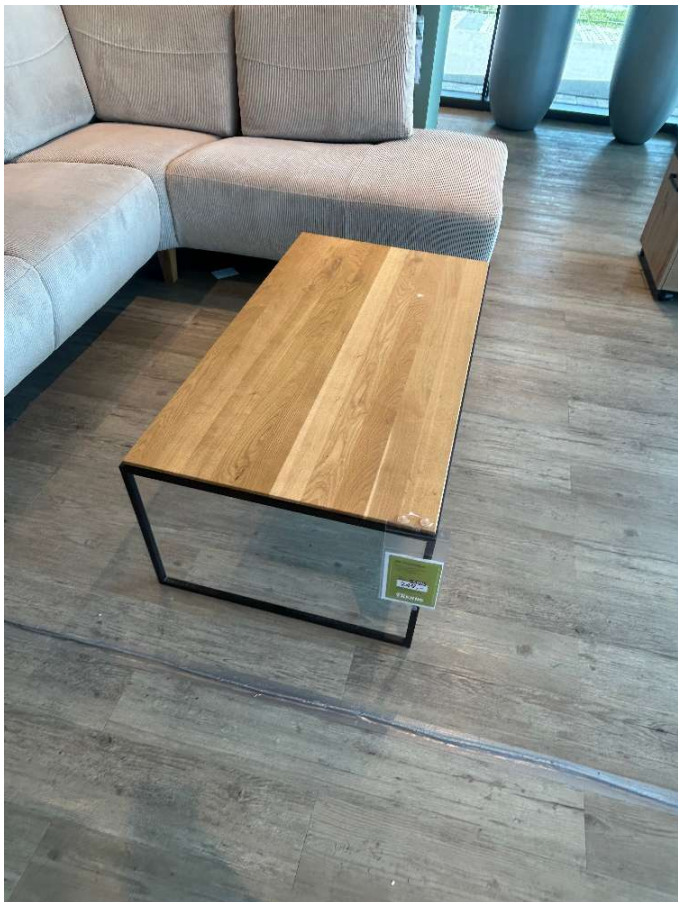

JW Couchtisch

M Ö B E L
RIEGER

Allgemeine Produktdaten

Modell	Lias 211222
Angebots-Nr.	0917016300
Artikelart	Ausstellungsware
Artikelzustand	guter Zustand - Ausgepackt, leichte Kratzer, keine/minimale Gebrauchsspuren auf den Nutzungsflächen

Bemerkung

Tauchen Sie ein in die Welt des luxuriösen Wohnens mit unserer exklusiven Ausstellungsware, die Eleganz und Stil in Ihr Zuhause bringt. Diese ausgewählten Ausstellungsstücke vereinen exquisite Handwerkskunst mit erstklassigen Materialien, um Ihrem Wohnraum einen Hauch von Raffinesse zu verleihen. Jedes Stück in unserer Kollektion strahlt eine einzigartige Aura aus, die den Raum sofort aufwertet und ein ansprechendes Ambiente schafft. Ob Sie ein zeitloses Design oder moderne Akzente suchen, unsere Ausstellungsware bietet eine Vielfalt an Optionen, die Ihren persönlichen Geschmack und Ihre Einrichtungsvorstellungen perfekt ergänzen. Die erlesene Auswahl an Texturen und Farben ermöglicht es Ihnen, nahtlos mit bestehenden Stilen zu harmonisieren oder mutige Statements zu setzen. Als Ausstellungsware präsentiert, haben diese Stücke ihre ästhetische Wirkung in voller Pracht unter Beweis gestellt, was sie zu einer idealen Ergänzung für jedes Zuhause macht. Gönnen Sie sich den Luxus und den Charme, die nur unsere erlesene Ausstellungsware bieten kann.