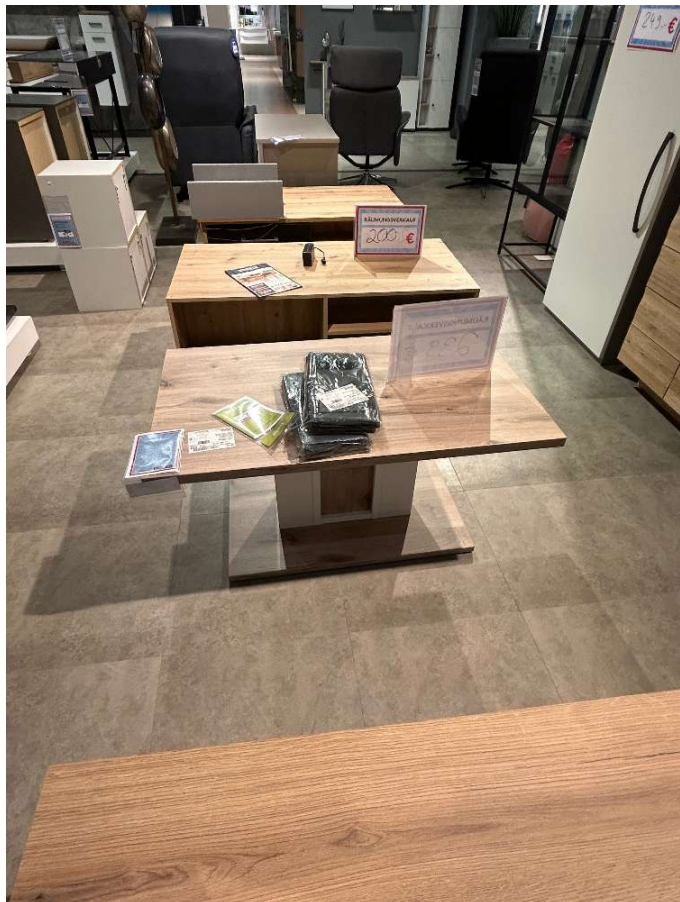

JW Couchtisch

M Ö B E L
RIEGER

Allgemeine Produktdaten

Modell	Santerno 1001041
Angebots-Nr.	5101039004
Artikelart	Ausstellungsware
Artikelzustand	guter Zustand - Ausgepackt, leichte Kratzer, keine/minimale Gebrauchsspuren auf den Nutzungsflächen

Bemerkung

Der Santerno 1001041 ist ein herausragendes Beispiel moderner Technik, das als Ausstellungsstück seine erstklassige Verarbeitung und das durchdachte Design eindrucksvoll zur Geltung bringt. Dieses Modell überzeugt nicht nur durch seine hochwertige Materialwahl, sondern auch durch die Liebe zum Detail, die in jedem Aspekt seiner Ausführung steckt. Trotz seines Status als Ausstellungsware bleibt der Santerno 1001041 ein Garant für Leistung und Zuverlässigkeit, der an jede Umgebung angepasst und nahtlos integriert werden kann. Ob in einem modernen Zuhause oder einem stilvollen Büro – dieses Modell sorgt dafür, dass es sowohl praktisch als auch optisch ein Highlight darstellt. Der Santerno 1001041 vereint Ästhetik und Funktionalität zu einem harmonischen Ganzen, das das Herz jedes Liebhabers guten Designs höher schlagen lässt.