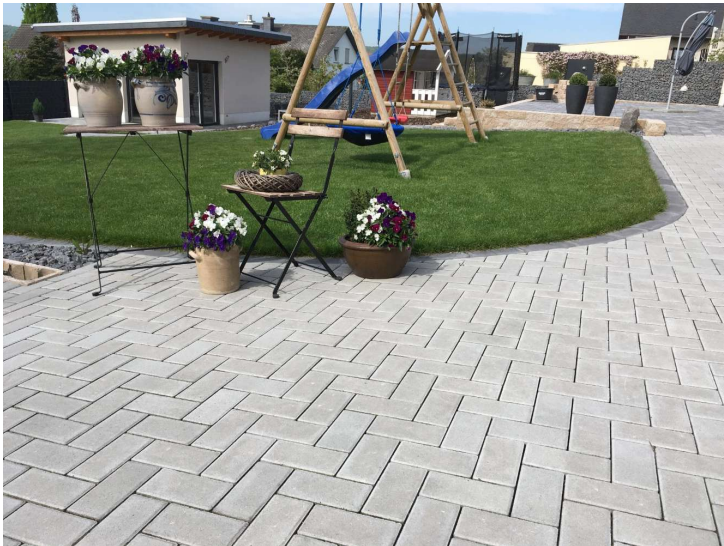

(JASTO) Rechteckpflaster 20x10x6 cm grau (1.Wahl)

Allgemeine Produktdaten

Modell

Lagerware / Mengen anfragen

Angebots-Nr.

25071

Hersteller

JASTO, OCHTENDUNG

Material

Stein/Beton

Oberfläche

betonglatt

Farbe

grau

Farb-Beschreibung

grau