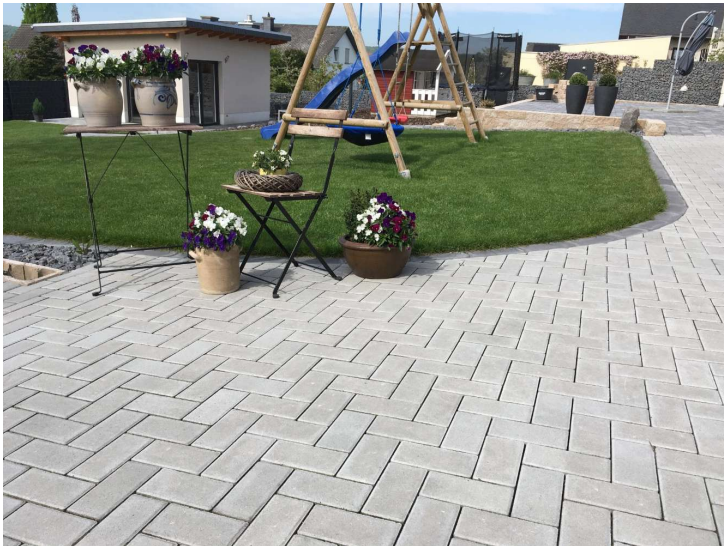

(JASTO) Rechteckpflaster 20x10x6 cm grau (1.Wahl)

Allgemeine Produktdaten

Modell	Lagerware / Mengen anfragen
Angebots-Nr.	25071
Hersteller	JASTO, OCHTENDUNG
Artikelart	Neuware

Angebotspreis

14,29 €

Zahlungs- und Lieferbedingungen

Material

Stein/Beton

Oberfläche

betonglatt

Farbe

grau

Farb-Beschreibung

grau