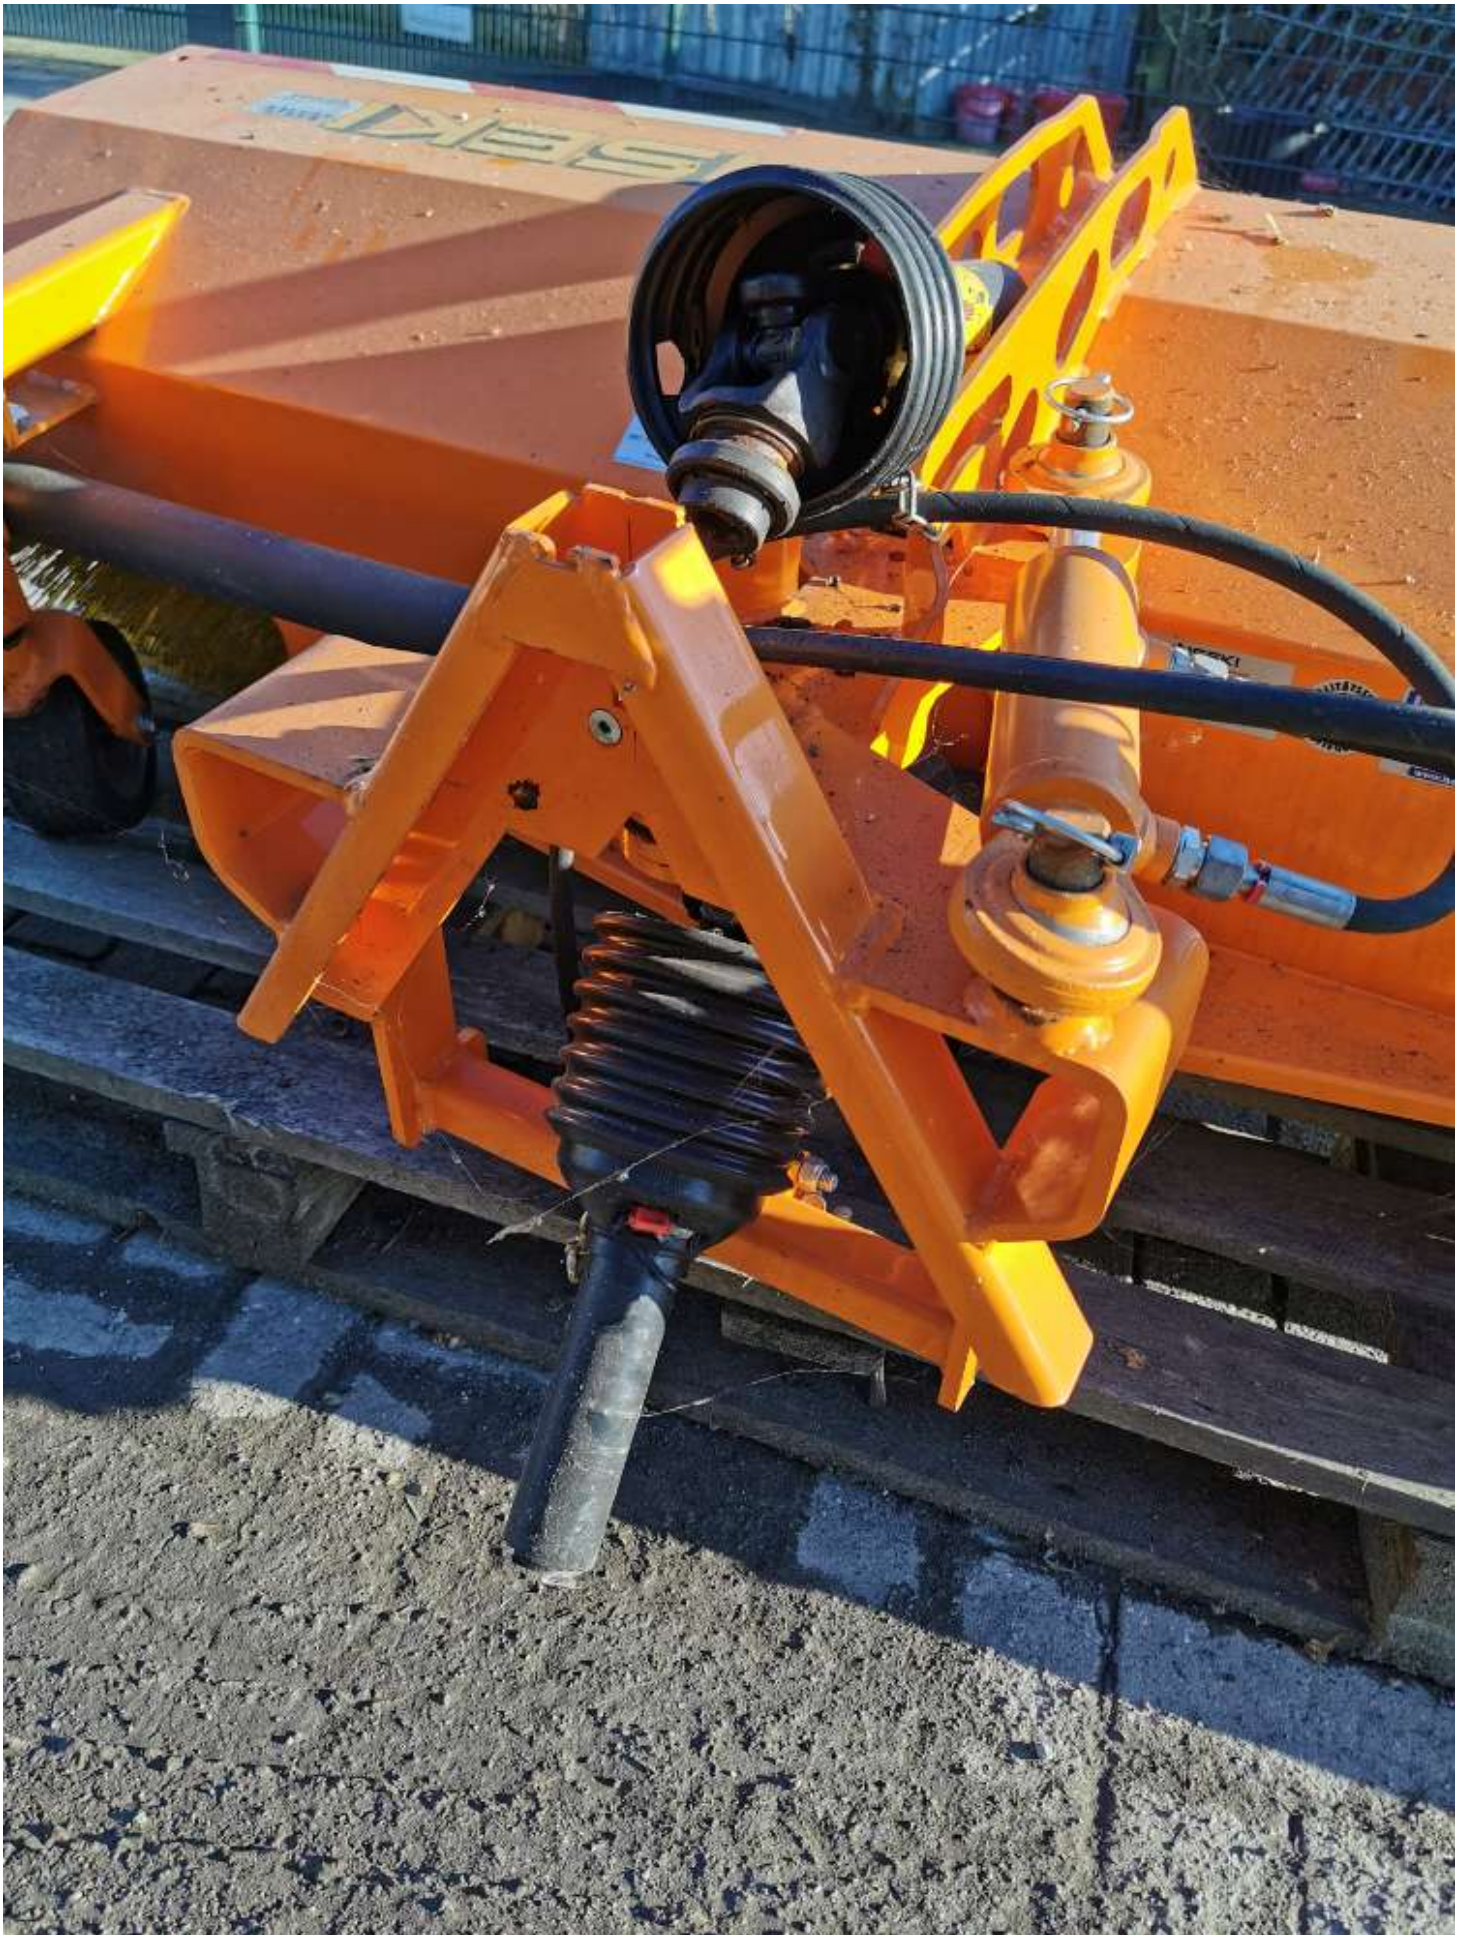

Iseki Kehrmaschine KM 170 -Sonderpreis

STAVERMANN
Technik rund ums Grün.

Allgemeine Produktdaten

Modell	KM 170
Hersteller	ISEKI, MEERBUSCH
Artikelart	Ausstellungsware
Artikelzustand	guter Zustand - Ausgepackt, leichte Kratzer, keine/minimale Gebrauchsspuren auf den Nutzungsflächen

Kampweg 1

PLZ

26160

Ort, Land

Bad Zwischenahn, Deutschland

ISEKI-Maschinen GmbH Deutschland
Rudolf-Diesel-Str. 4 40670 Meerbusch

Typ: Art. Nr.:
Serien-Nr.: Baujahr:
Gewicht: 

36.670