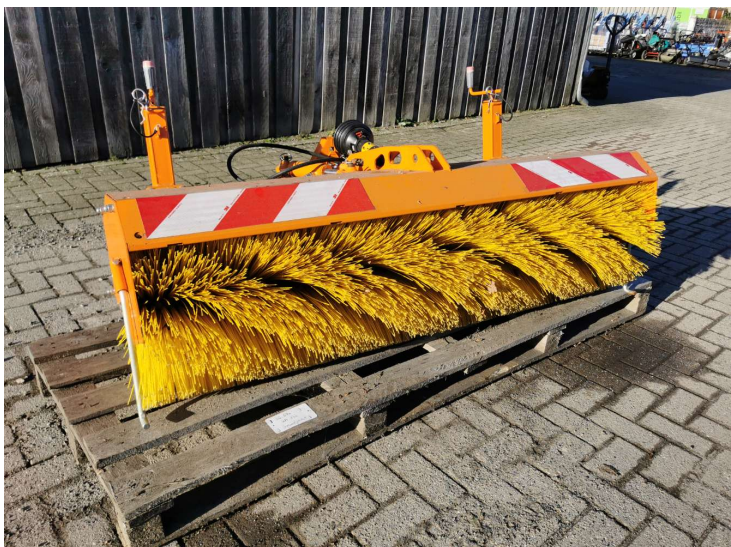

Iseki Kehrmaschine KM 170 -Sonderpreis

STAVERMANN
Technik rund ums Grün.

Allgemeine Produktdaten

Modell	KM 170
Hersteller	ISEKI, MEERBUSCH
Artikelart	Ausstellungsware
Artikelzustand	guter Zustand - Ausgepackt, leichte Kratzer, keine/minimale Gebrauchsspuren auf den Nutzungsflächen

Bei Lieferungen innerhalb Deutschlands haben Sie folgende

- Vorkasse per Überweisung
- Zahlung per PayPal
- Barzahlung bei Abholung

Lieferbedingungen

Lieferung auf Anfrage

Abholung vor Ort

Bemerkung

Achtung: Sonderpreis, da Lagerspuren/Rostansätze vorhanden
Kehrmaschinen KM 170 Kehrbreite (mm): 1700 Kehrbreite schräggestellt (mm): 1472 Walzendurchmesser (mm): 520 Außenbreite (mm): 1640
erhältliche Optionen verschiedene Kehrwalzen, Spritztuch, Kehrgutbehälter, hydraulische Seitenverstellung, Seitenbesen
Versand per Spedition möglich (Preis auf Anfrage) Bei Rückfragen stehen wir gerne zur Verfügung