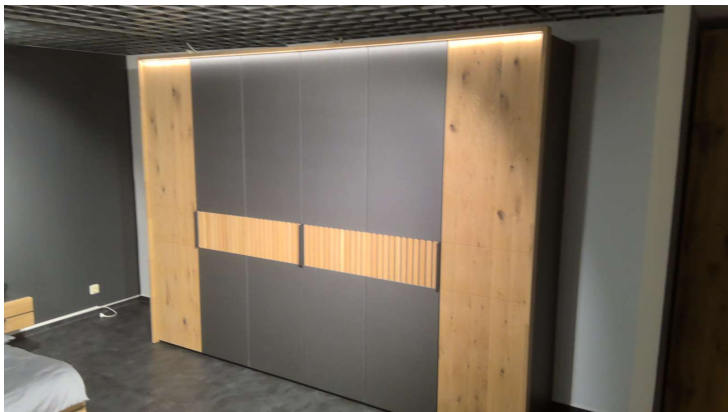

Interliving Schlafzimmer 1029 mit LED-Beleuchtung

möbel
turflon
werl

...mehr Freude am Wohnen.

Allgemeine Produktdaten

Modell	Interliving 1029
Angebots-Nr.	0425000450
Hersteller	THIELEMEYER
Artikelart	Ausstellungsware
Artikelzustand	Neuwertig / Wie neu - Teilweise Originalverpackt, Zustand neuwertig (ohne Gewährleistung / Ausstellungsartikel)

Das Interliving 1029 Schlafzimmer-Set verkörpert moderne Eleganz und durchdachte Funktionalität. In der beeindruckenden Kombination aus massiver Wildeiche und Lack in einem stilvollen Graphitton wird jeder Raum in eine Oase der Ruhe und des Stils verwandelt. Das ca. 180x200 cm große Bett bietet großzügigen Komfort und wird durch praktische Bettschubkästen auf beiden Seiten ergänzt, die zusätzlichen Stauraum schaffen. Der sechstürige Kleiderschrank mit einer Breite von etwa 300 cm und einer Höhe von ca. 222 cm bietet ausreichend Platz für Ihre Garderobe und trägt zu einem aufgeräumten Ambiente bei. Die Nachtkommoden, mit den Maßen von je ca. 65 x 21,8 x 45,1 cm, und die größere Kommode mit den Maßen von etwa 154x80x45 cm bieten weitere Organisationsmöglichkeiten und unterstreichen das harmonische Gesamtbild. Der Clou dieses Sets sind die integrierten LED-Beleuchtungen: Sowohl am Bettpaneel, der Kommode und in den Passpartouts schaffen sie ein warmes und einladendes Lichtambiente.