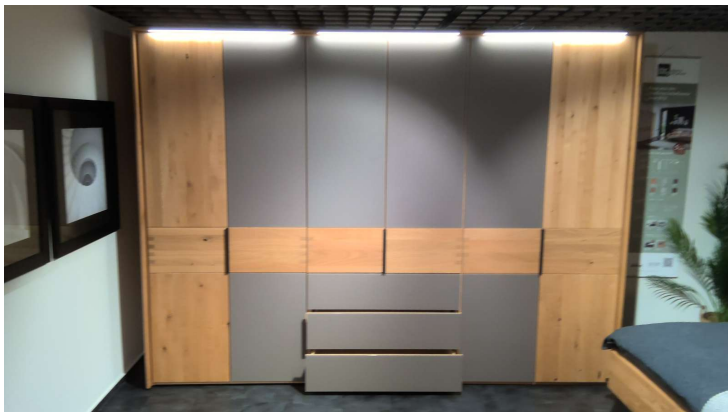

Interliving Schlafzimmer 1015, Wildeiche / Mattglas

möbel
turflon
werl

...mehr Freude am Wohnen.

Allgemeine Produktdaten

Modell	Interliving 1015
Angebots-Nr.	0556000150
Hersteller	THIELEMEYER
Artikelart	Ausstellungsware
Artikelzustand	Neuwertig / Wie neu - Teilweise Originalverpackt, Zustand neuwertig (ohne Gewährleistung / Ausstellungsartikel)

Angebotspreis

9.799,00 €

Zahlungs- und Lieferbedingungen

Zahlungsbedingungen Abholung und Zahlung vor Ort

Lieferbedingungen **Abholung und Zahlung vor Ort**

Bemerkung

Die Interliving 1015 Schlafzimmerkollektion vereint zeitlose Eleganz und natürliche Materialien in einem harmonischen Design. Die herausragende Wahl von Wildeiche Massivholz kombiniert mit modernen Sienna Glaselementen verleiht dem Raum eine warme und einladende Atmosphäre. Das Bett bietet mit einer großzügigen Liegefläche von ca. 180x200 cm höchsten Schlafkomfort und fügt sich nahtlos in das Gesamtbild ein. Der sechstürige Kleiderschrank beeindruckt mit großzügigen Maßen von etwa 302x223x62 cm und bietet ausreichend Stauraum, um Ihre Kleidung stilvoll zu verstauen. Die Nachtkonsolen ergänzen das Arrangement perfekt und bieten mit ihren Maßen von ca. 65x44x44 cm eine ideale Ablagefläche für Ihre persönlichen Dinge oder eine stilvolle Nachttischlampe.

Spezifikationen

Art/Kategorie Schlafzimmer • Schlafzimmer komplett

Grundriss und Abmessungen

Maße 180x200 cm Liegefläche Bett, KLS-Schrank 6-trg 301,9x223x62cm, Nako 65x44x44cm

Farbe und Materialien

Farbe wildeiche