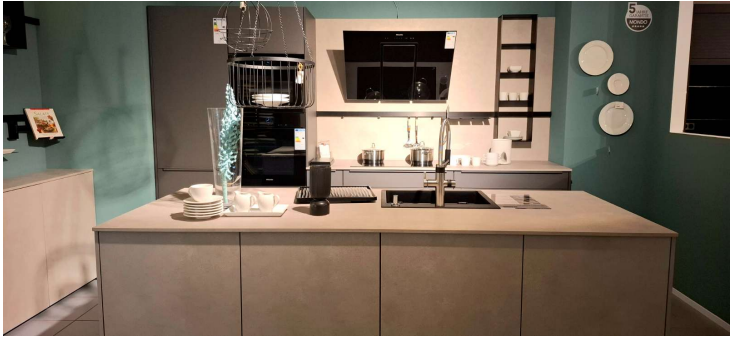

Insel Küche Schiefergrau inkl. Geräte, Spüle und Armatur

MÖBEL MARTIN
BESSER LEBEN

Allgemeine Produktdaten

Modell	Torna Schiefergrau Supermatt Arbeitsplatte Beton Sand
Angebots-Nr.	1077050/16/15061
Hersteller	MONDO
Artikelart	Ausstellungsware

Spezifikationen

Stilrichtung

Küchenform Küche mit Insel

Art/Kategorie Küchen • Küchen (Form) • Mehrzeilige Küchen

Farbe und Materialien

Farbe anthrazit

Küchengeräte Kochen

Kochfeld SIEMENS-ELECTROGERÄTE EX807LVV5E