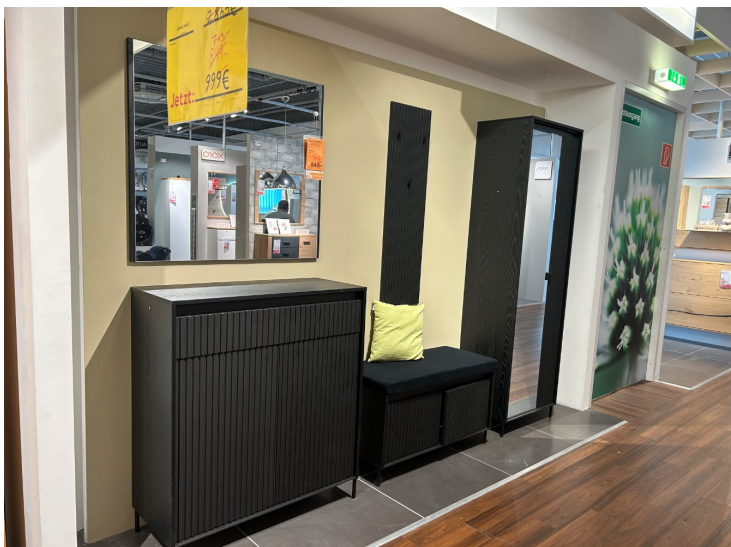

HOM´IN GARDEROBENKOMBI NOTO

Allgemeine Produktdaten

Modell	NOTO
Angebots-Nr.	0589001606
Artikelart	Ausstellungsware
Artikelzustand	Gebraucht - Bereits benutzter Artikel mit Gebrauchsspuren oder kleinen Schäden