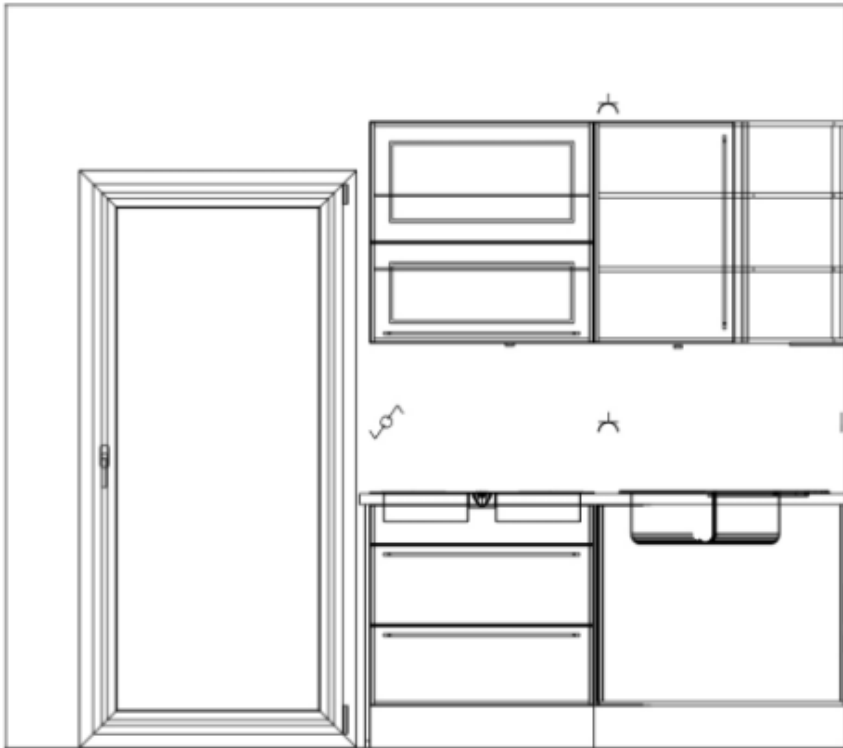

1299 800 900

808 538 792 417
150 720 100 1785
870 1785
2064 591
2655

1283 800 900

262 990 16 1748

2999