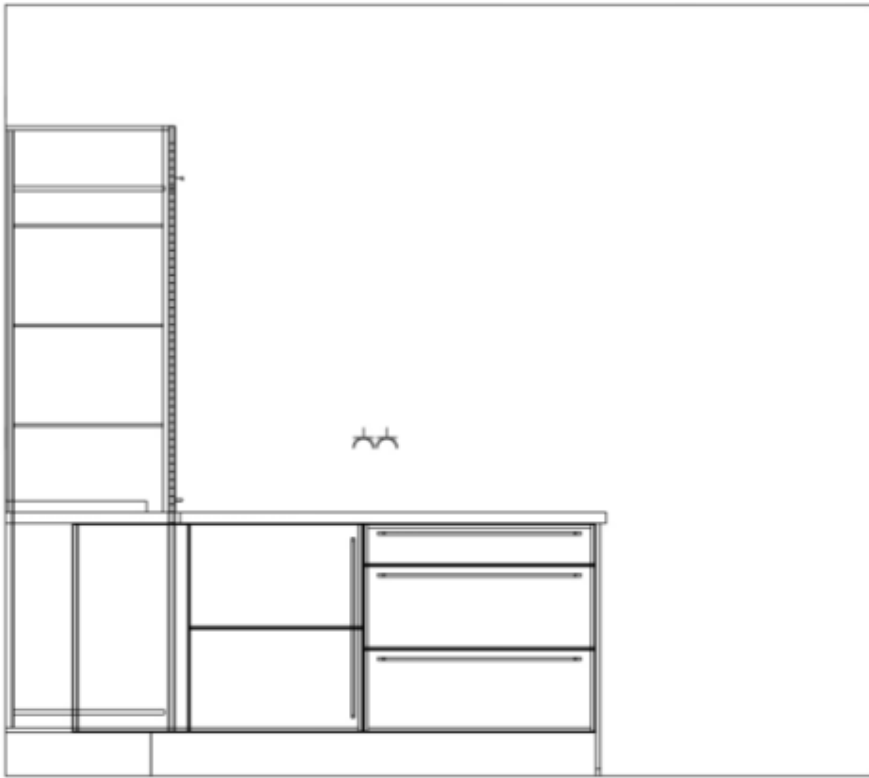

770
| 212 | 273 | || 2405

1708
389
1330
417
2505
38
150
720
870
150

1230
800
16
941

2987