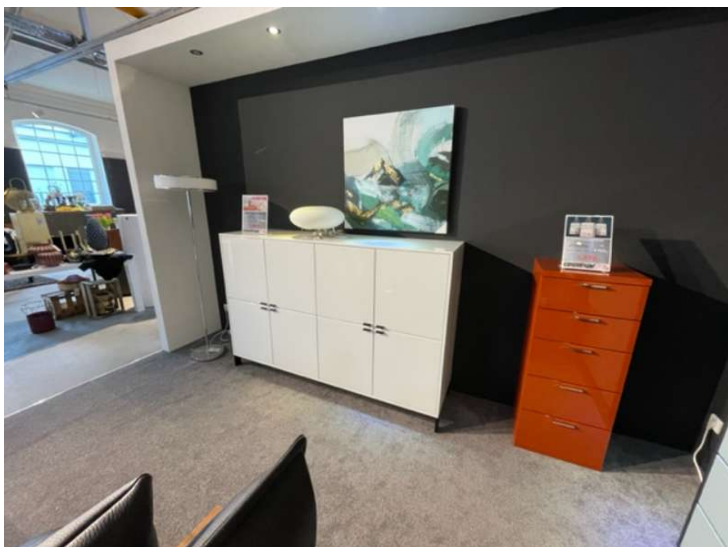

Highboard/Sideboard/Schrank der Marke Linea

DIE PREMIUM MÖBEL MANUFAKTUR
Eine Marke der Möbel May GmbH, Industriegebiet, 56766 Ulmen
56564 Neuwied | Werkstraße | Tel.0 2631 - 83 98 88 | www.diewohnfabrik.de

Allgemeine Produktdaten

Modell	Home Design Highboard
Angebots-Nr.	37302 / 32
Hersteller	- SONSTIGE -
Artikelart	Ausstellungsware
Artikelzustand	guter Zustand - Ausgepackt, leichte Kratzer, keine/minimale Gebrauchsspuren auf den Nutzungsflächen

---

Angebotspreis

3.349,00 €

Regulärer Preis: 4.784,00€

Sie sparen

30%