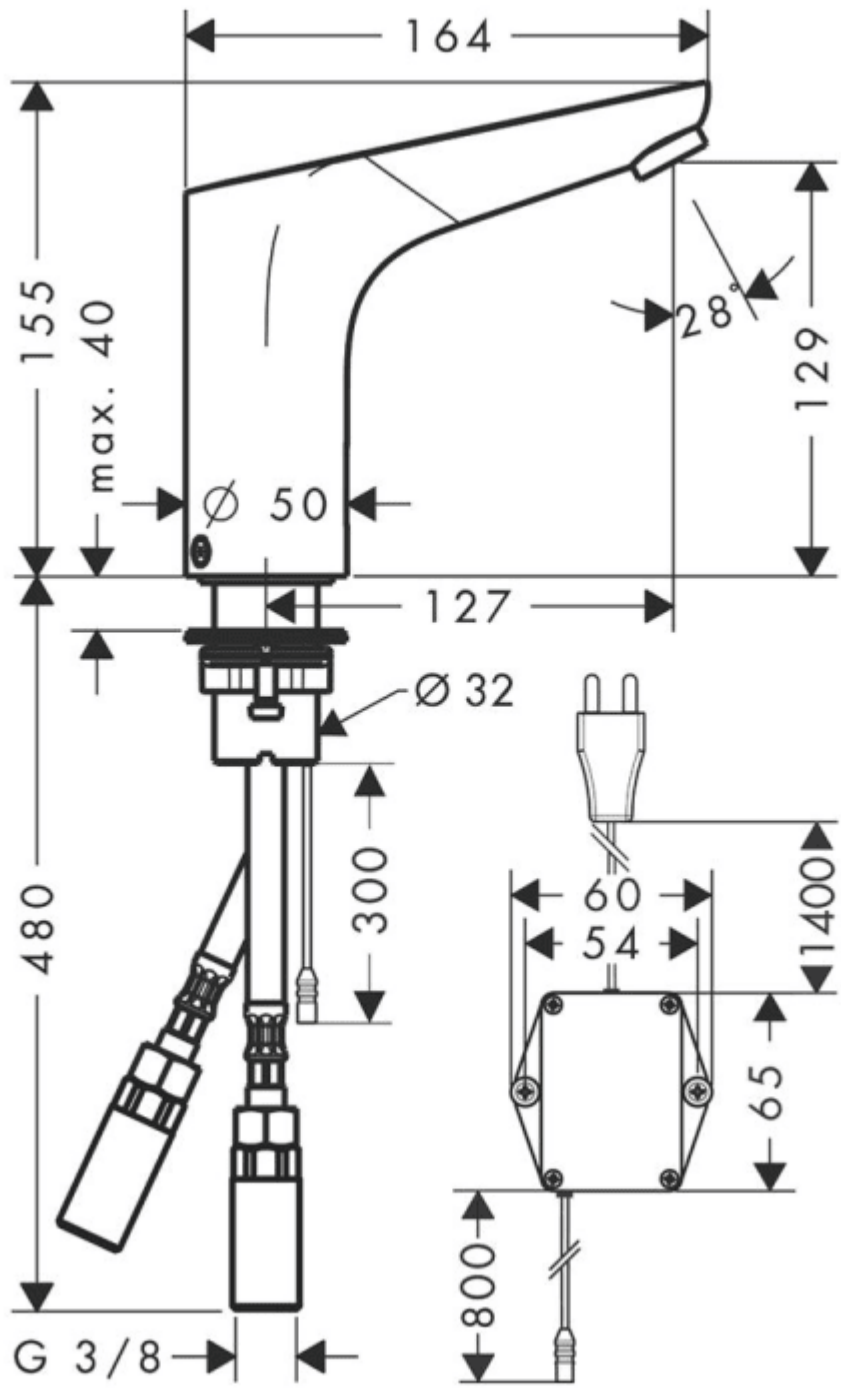

Straße

Im Wiesengrund 15

PLZ

34253

Ort, Land

Lohfelden, Deutschland

hansgrohe

Hansgrohe
Foc E2 WT EI
1x 31173000