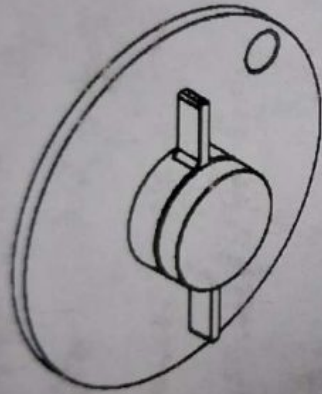

84512

matt/schwarz
matt/black
noir/mat

hansgrohe

DuoTurn S

1x 75618670

Mixer for concealed installation for 1 function

Made in Germany

4 059625 471197

2/8

black • Matt