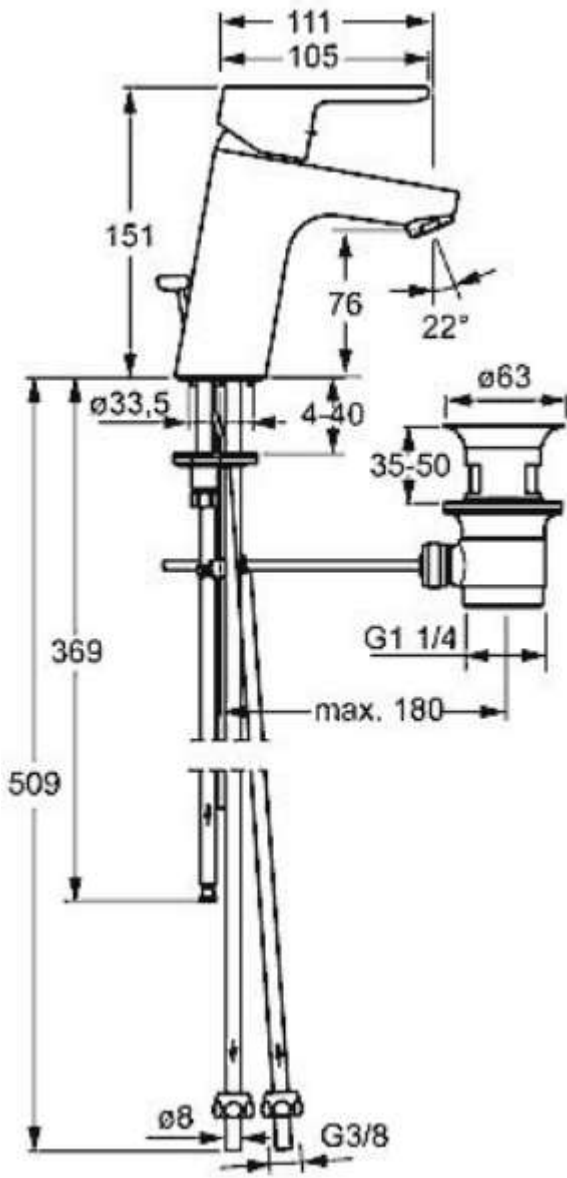

HANSA Maschinenbau GmbH  
Königsplatz 10, 10627 Berlin, Germany

9381103  
HANSAPRIMO XL

1000mm

HANSA

HANSA

HANSAPRIMO

M006677

- ① Montage- und Bedienungsanleitung
- ② Assembly and operating instructions
- ③ Instructions de montage et d'utilisation
- ④ Instrucciones de montaje y de uso