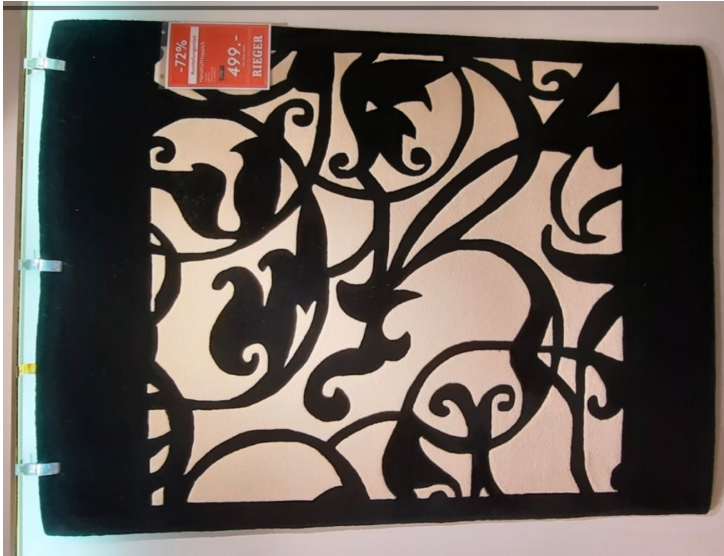

Handtuftteppich

MÖBEL
RIEGER

Allgemeine Produktdaten

Modell	Concept Flora
Angebots-Nr.	00415161
Hersteller	Sonstige

Angebotspreis

499,00 €

Regulärer Preis: 1.770,00 €

Sie sparen

72%

Zahlungs- und Lieferbedingungen

Zahlungsbedingungen	EC-Karte bei Abholung
Lieferbedingungen	Abholung Lieferung gegen Mehrpreis auf Anfrage

Extras

reine Schurwolle
Maße ca. 150x200 cm

Spezifikationen

Art/Kategorie Teppiche • Wohnaccessoires