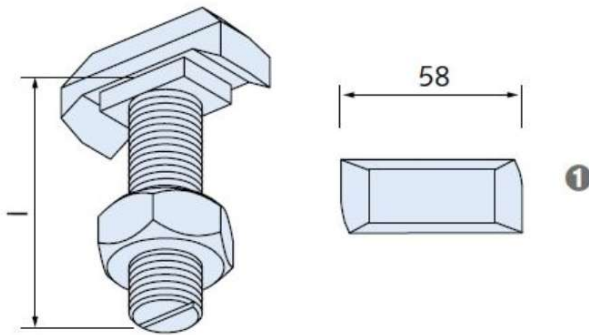

# Halfenschraube HS 72/48-A4-M24x50

Halfenschraube einschl. Mutter,  
für Profile 72/48, 72/49

**HABERSTROH**  
**HA BA BAUBEDARF**

① Standard-Kopfform

## Allgemeine Produktdaten

---

Modell Halfenschraube aus Edelstahl; Standard-Kopfform 1

Angebots-Nr. 26672-240504

---

Angebotspreis

**46,40 €**

---