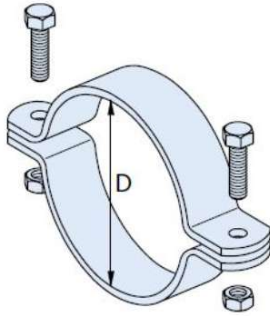

# Halfen Rohrschelle-B-267-fv.

Rohrschelle Beta

**HABERSTROH**  
**HA BA BAUBEDARF**

## Allgemeine Produktdaten

---

|              |                         |
|--------------|-------------------------|
| Modell       | Halfen Rohrschelle Beta |
| Angebots-Nr. | 26462-1267              |