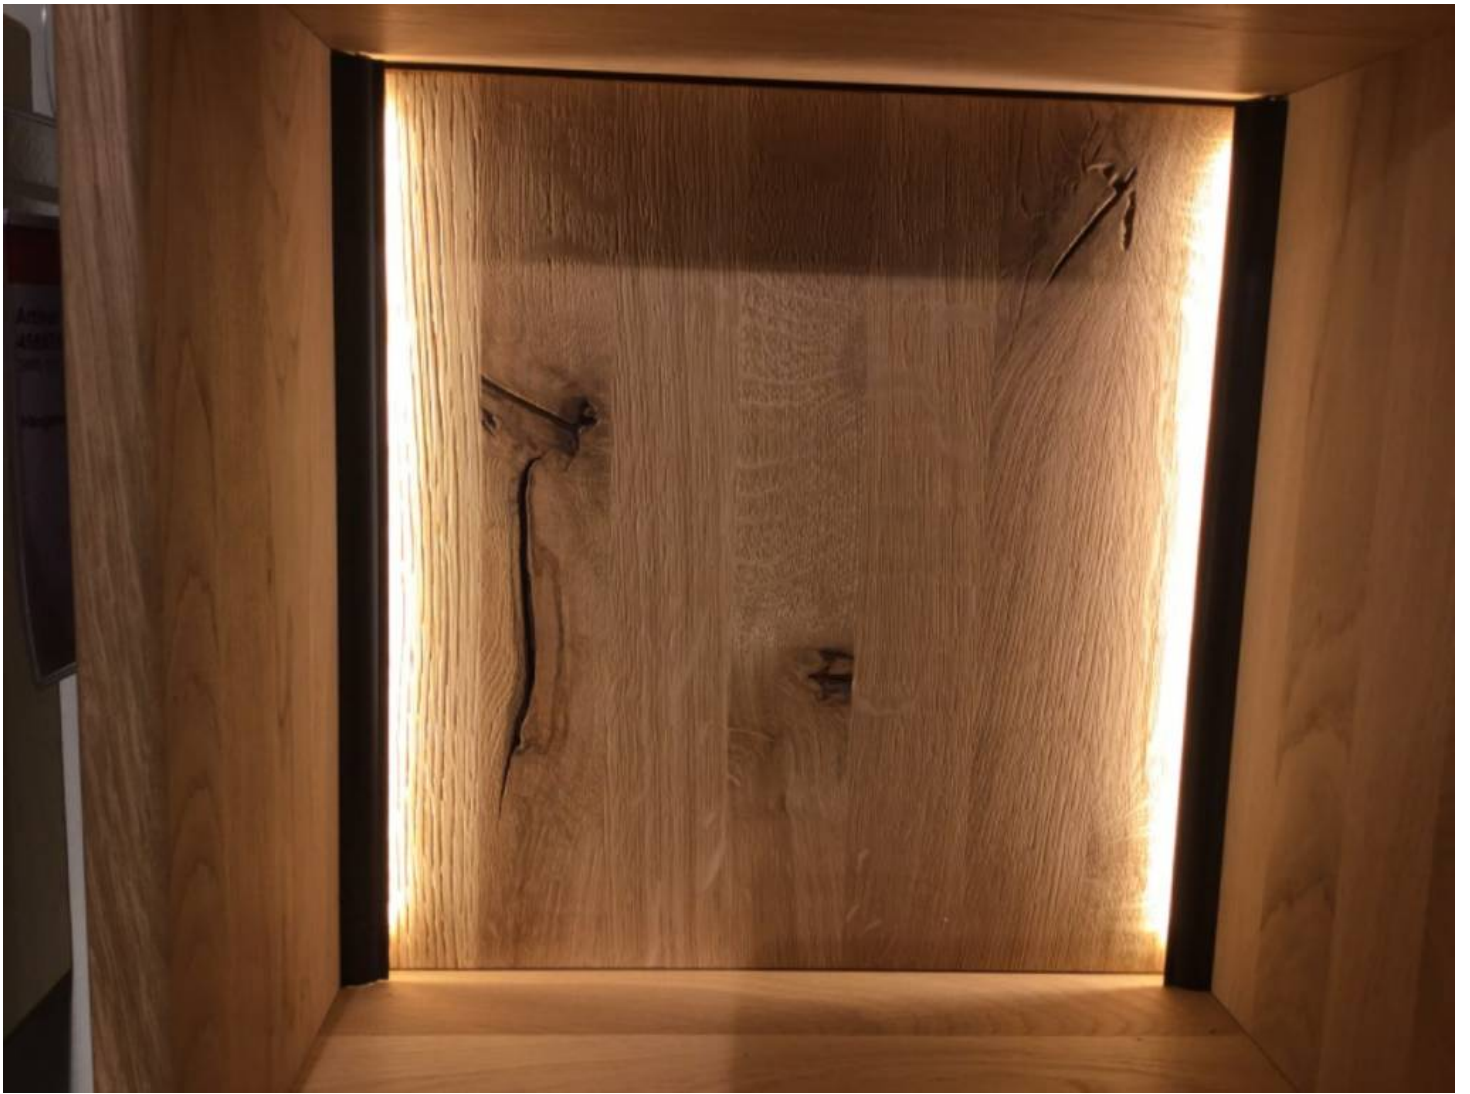

## **Artikel-Standort**

---

Straße Bielitzer Straße 40  
PLZ 33699  
Ort, Land **Bielefeld**, Deutschland

KOCH<sup>®</sup> REL

Diese Leuchte enthält  
eingebaute LED-Lam-  
pen.

} LED

Die Lampen können in der  
Leuchte nicht ausgetauscht  
werden.