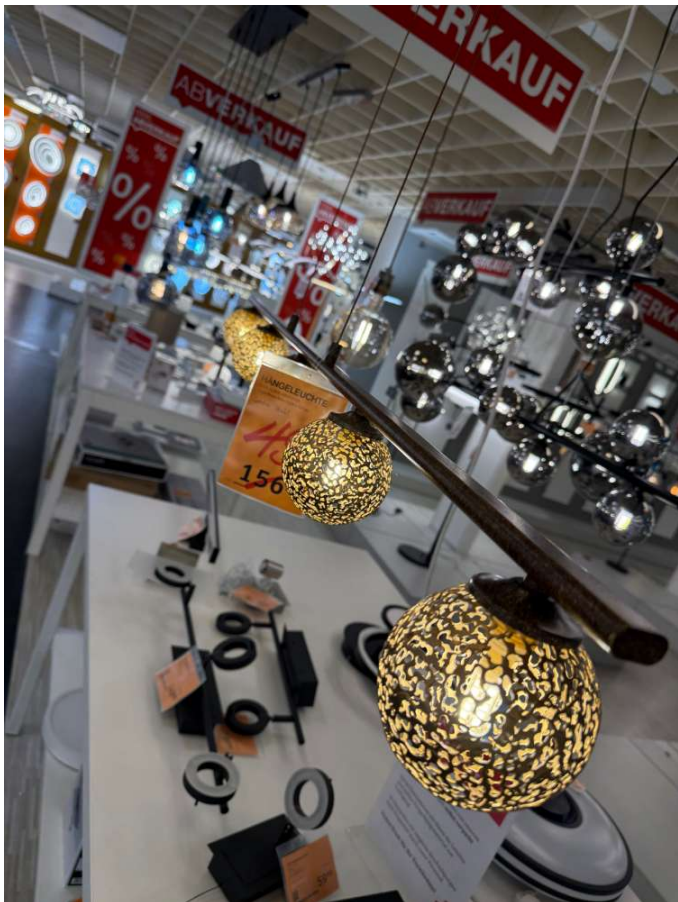

## Allgemeine Produktdaten

---

Modell	GRETA
Angebots-Nr.	3467040001
Hersteller	- SONSTIGE -
Artikelart	Ausstellungsware
Artikelzustand	guter Zustand - Ausgepackt, leichte Kratzer, keine/minimale Gebrauchsspuren auf den Nutzungsflächen

## Produktbeschreibung:

*Diese 5-flammige Hängeleuchte aus Eisen ist das ideale Accessoire für Ihr Zuhause. Über einem Tisch aus Massivholz positioniert macht die Leuchte mit einer Breite von ca. 132 cm eine ausgesprochen gute Figur. Dabei begeistert sie nicht nur als Lichtquelle, sondern ebenso als Dekoobjekt, das den Raum elegant verzaubert. Besonders faszinierend sind die kugelförmigen Schirme, die durch ihr filigranes Muster indirektes Licht spenden. Die warme Farbgebung in Rot-Braun verleiht dem Design einen antiken Look. Die passenden Leuchtmittel mit G9-Sockel können Sie im Online Shop bestellen oder auch in einer unserer Filialen erwerben. Schaffen Sie mit dieser Hängeleuchte (5-flammig) aus Eisen ein nostalgisch-angenehmes Ambiente in Ihrem Wohnbereich!*