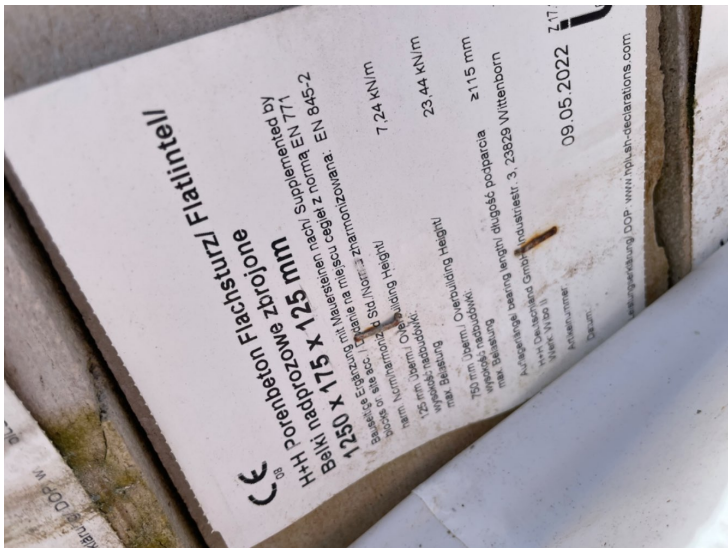

H+H Porenbeton Sturz 1250 mm x 175 mm

Allgemeine Produktdaten

Modell	Sturz
Angebots-Nr.	2208040
Hersteller	- SONSTIGE -
Artikelart	Neuware
Artikelzustand	Neuwertig / Wie neu - Teilweise Originalverpackt, Zustand neuwertig (ohne Gewährleistung / Ausstellungsartikel)