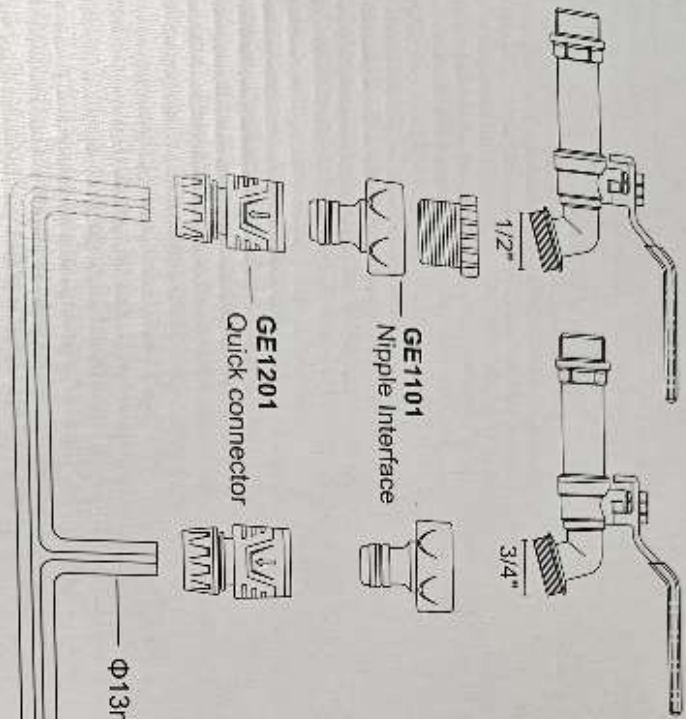

## Artikel-Standort

---

Straße	Leipziger Straße 18
PLZ	06712
Ort, Land	<b>Zeitz Kretzschau, Deutschland</b>

**GRiFEMA**

CALIDAD SUPERIOR

**GRIFEMA**  
CALIDAD SUPERIOR

**GE1305**

Plastic & pattern water spray wand