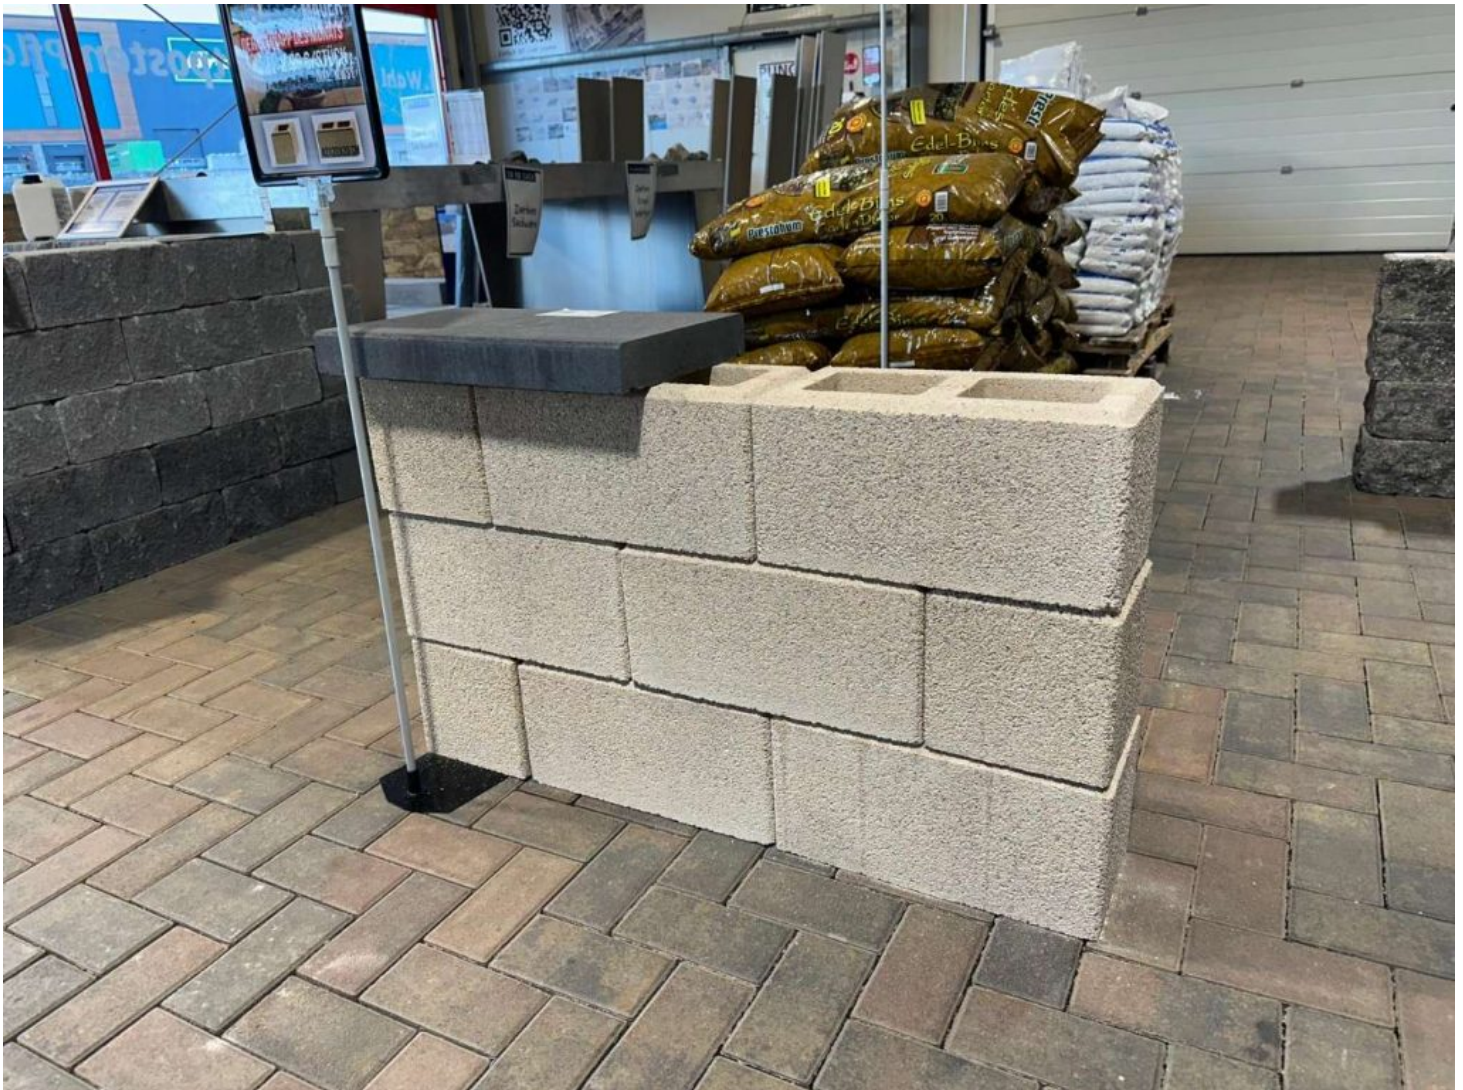

Händler

Firma	Pung Baustoffe GmbH
Tel.	02654/883860
Fax	02654/8838622
E-Mail	info@pung-baustoffe.de
Website	https://www.pung-baustoffe.de

Artikel-Standort

Straße	Robert-Koch-Str. 6
PLZ	56751
Ort, Land	Polch, Deutschland