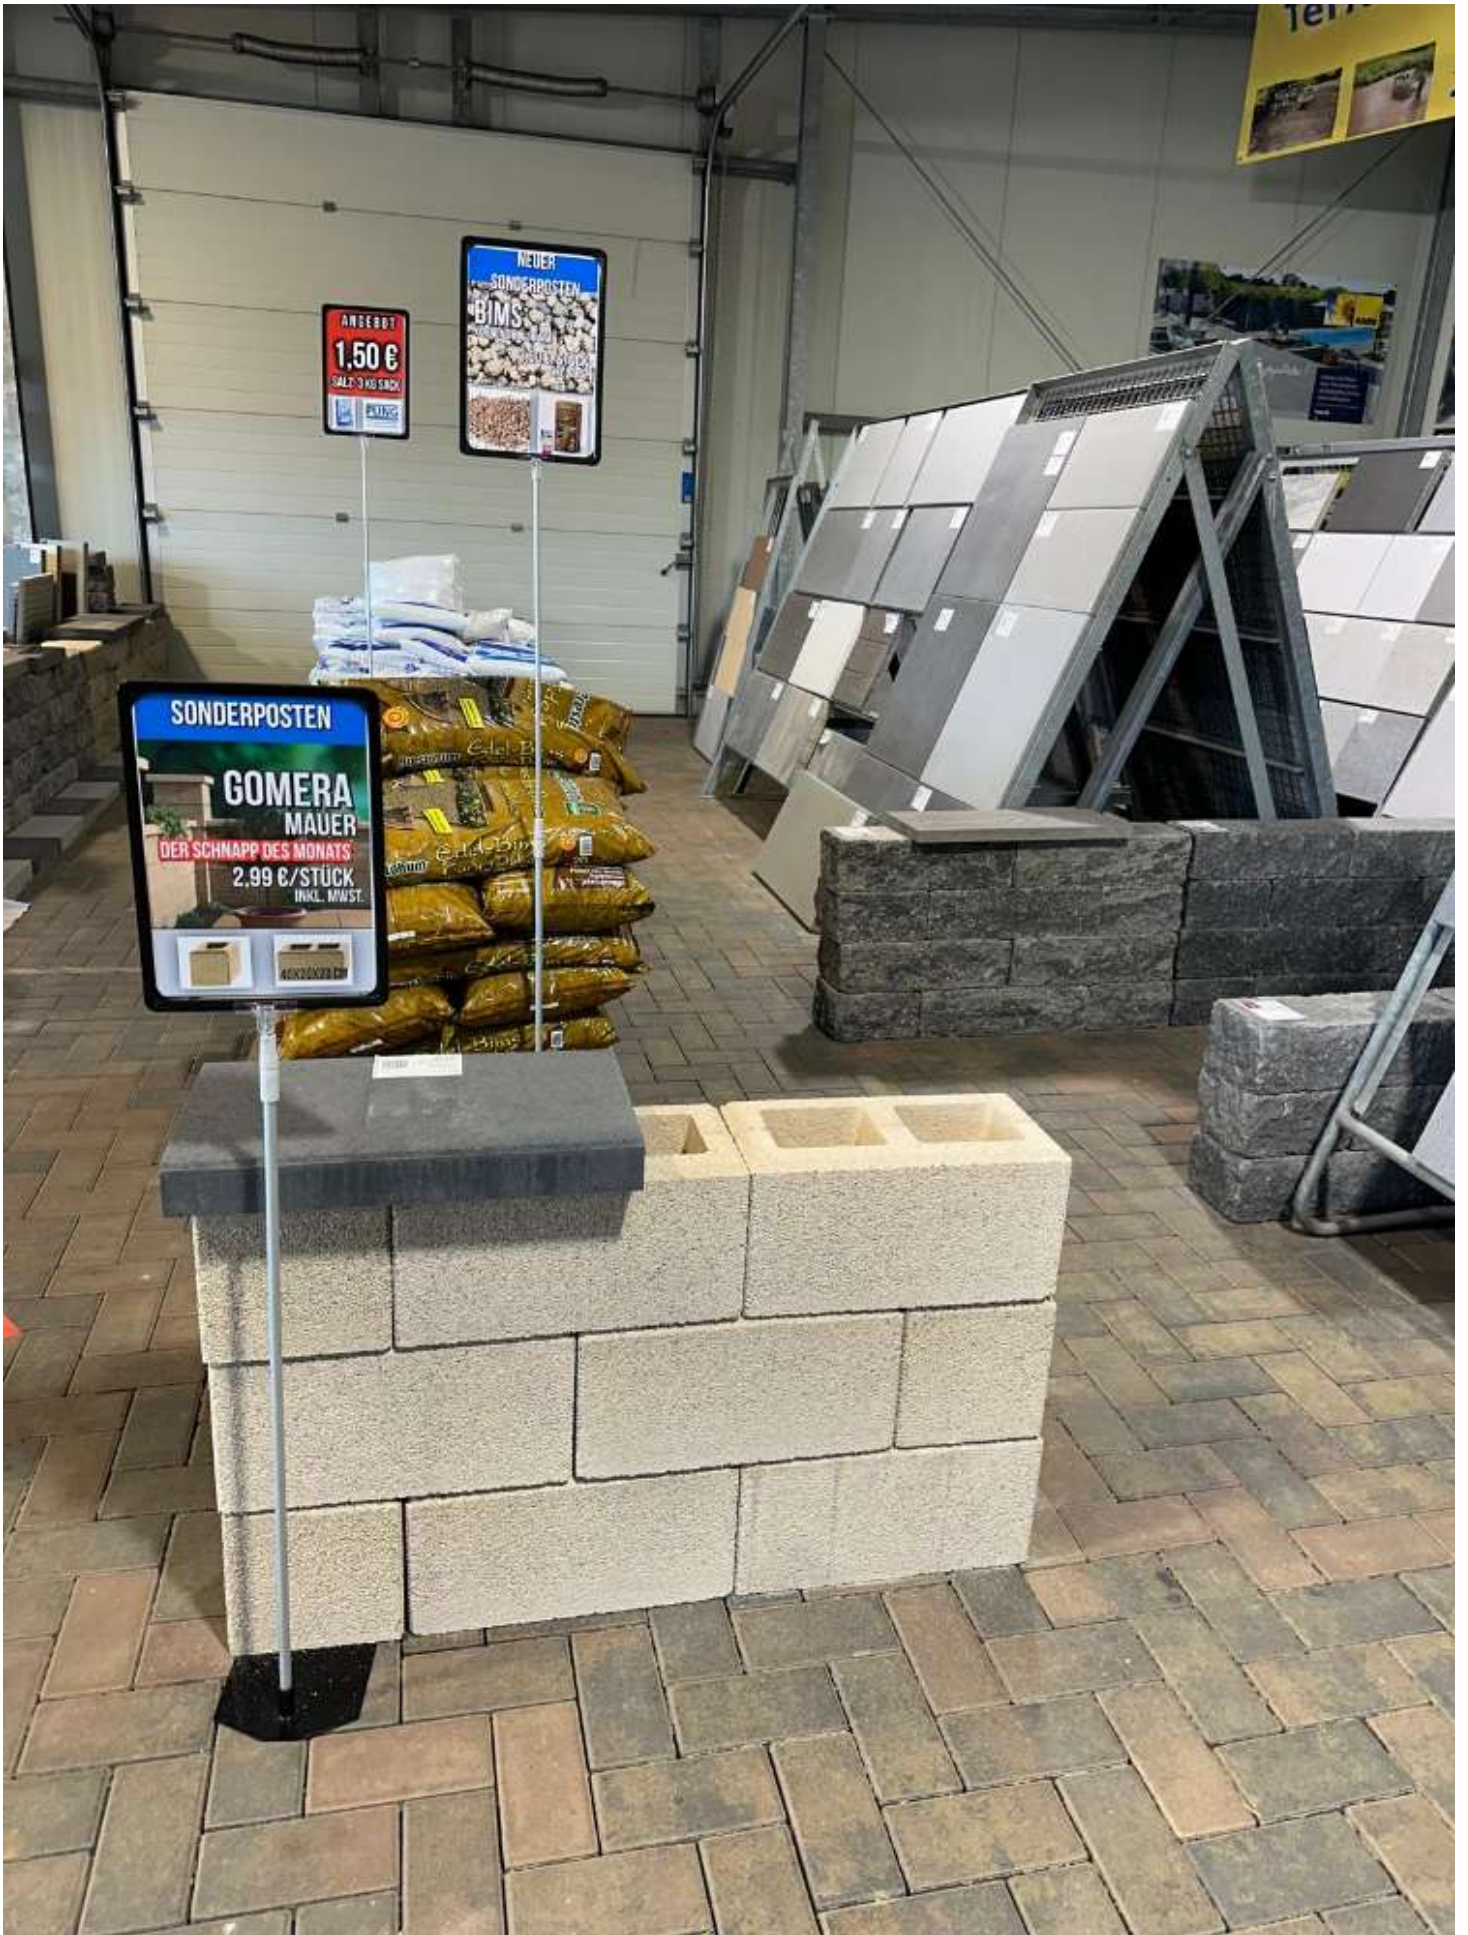

SONDERPOSTEN
GOMERA MAUER
DER SCHNAPP DES MONATS
2.99 €/STÜCK
INKL. MWST.

ANBIET
1.50 €
SALZ 3 KG SACK

NEUER SONDERPOSTEN
BIMS