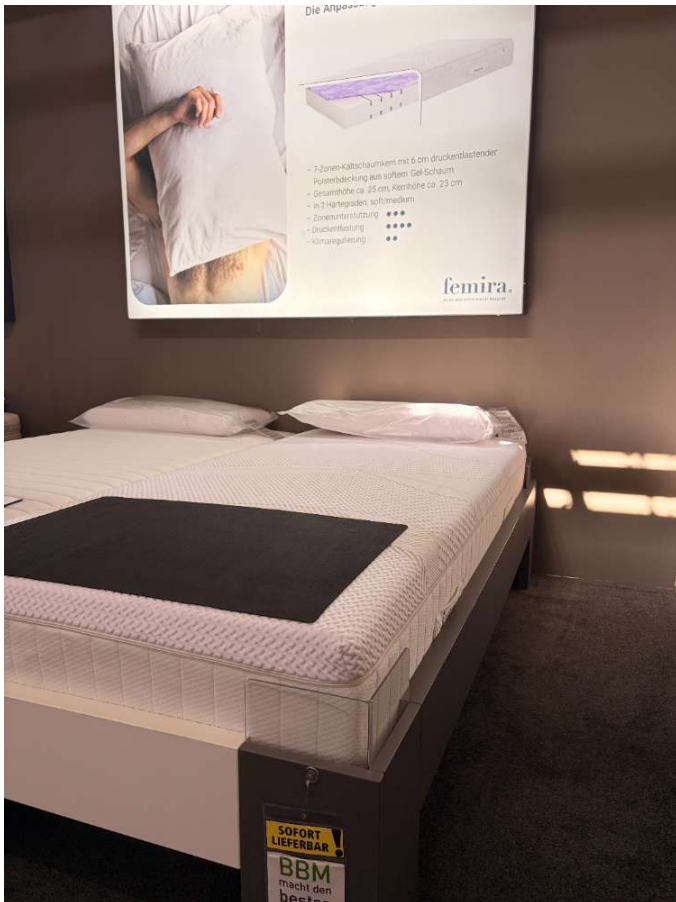

# Gel- Kaltschaum Matratze 90x200cm

**inter living** **BBM**  
Möbel für dich gemacht

## Bemerkung

---

Erleben Sie höchsten Komfort und zeitlose Eleganz mit unserer exklusiven Ausstellungware aus hochwertiger Mikrofaser. Dieses Produkt besticht durch seine weiche, glatte Oberfläche, die ein angenehmes Gefühl auf der Haut hinterlässt und zugleich pflegeleicht und langlebig ist. Die feine Mikrofaserstruktur verleiht dem Artikel nicht nur eine ansprechende Optik, sondern macht ihn auch besonders strapazierfähig und widerstandsfähig gegen alltägliche Abnutzungsspuren. Ob in modernen oder klassischen Interieurs – dieses Stück fügt sich harmonisch in jede Wohnumgebung ein und verleiht Ihrem Zuhause eine stilvolle Note. Dank der dezenten Farbgebung lässt sich das Produkt mühelos mit verschiedenen Farbschemen und Dekorstilen kombinieren, während die klare Linienführung für ein aufgeräumtes und elegantes Erscheinungsbild sorgt. Genießen Sie die perfekte Kombination aus Funktionalität und Design und machen Sie dieses Produkt zum Highlight Ihres Zuhauses.