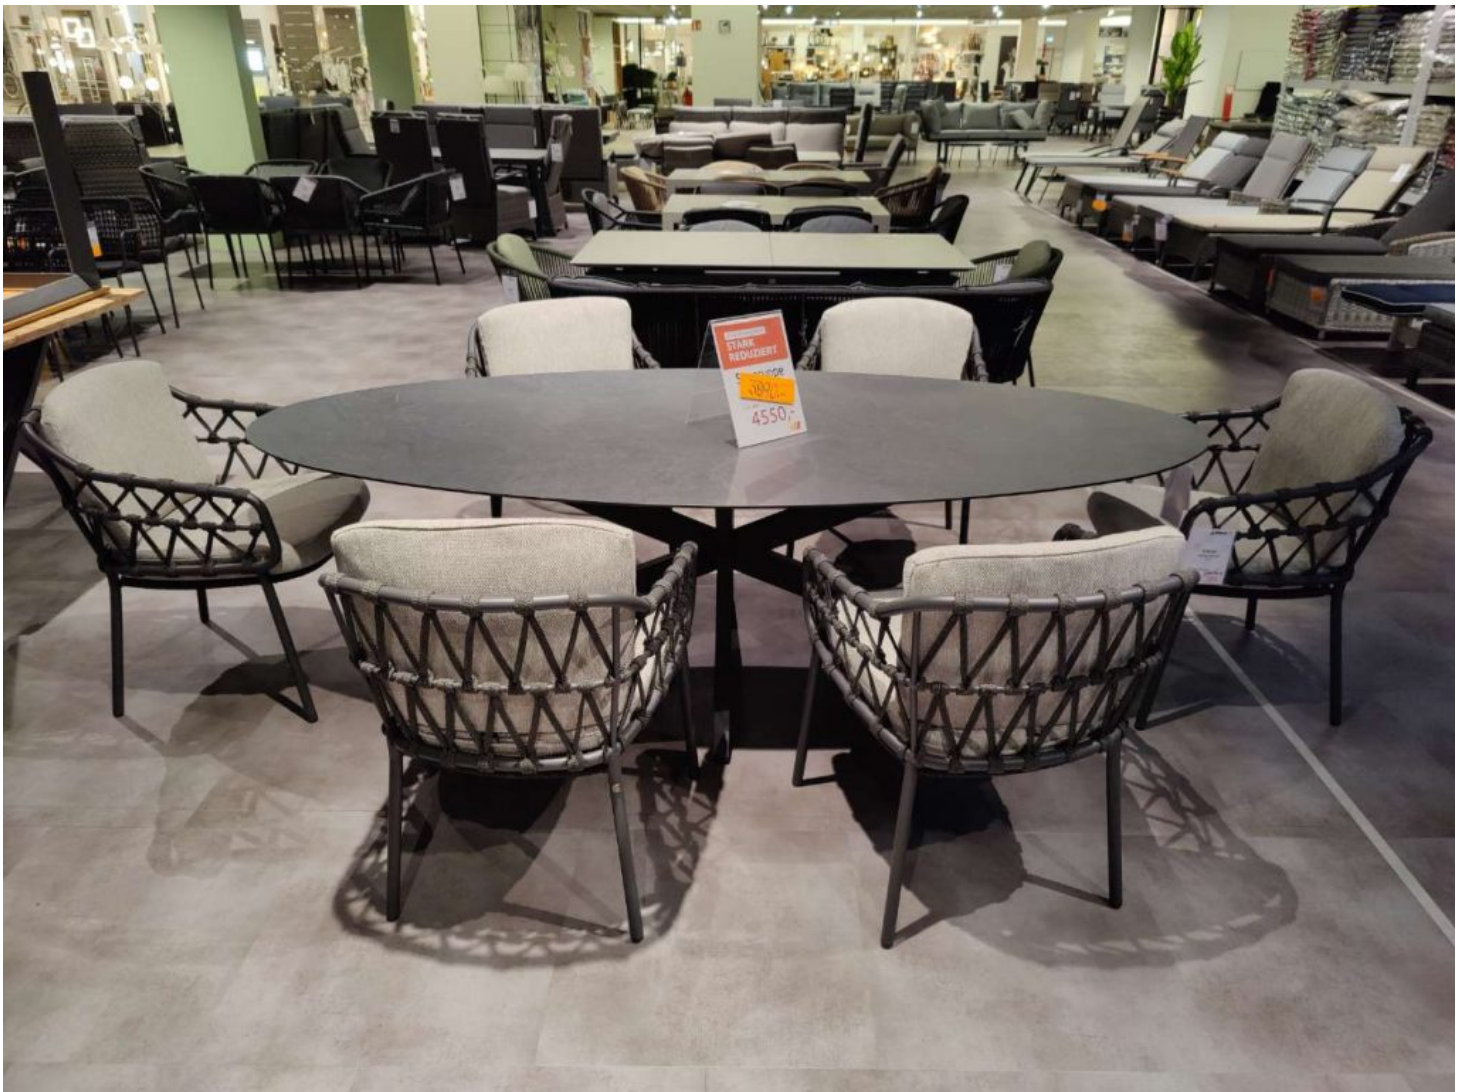

Händler

Firma

Möbel Eilers GmbH

Tel.

+49 (0) 4489 9589-0

E-Mail

info@moebel-eilers.de

Website

<https://moebel-eilers.de/>

Artikel-Standort

Straße

Aperberger Str. 1

PLZ

26689

Ort, Land

Apen, Deutschland